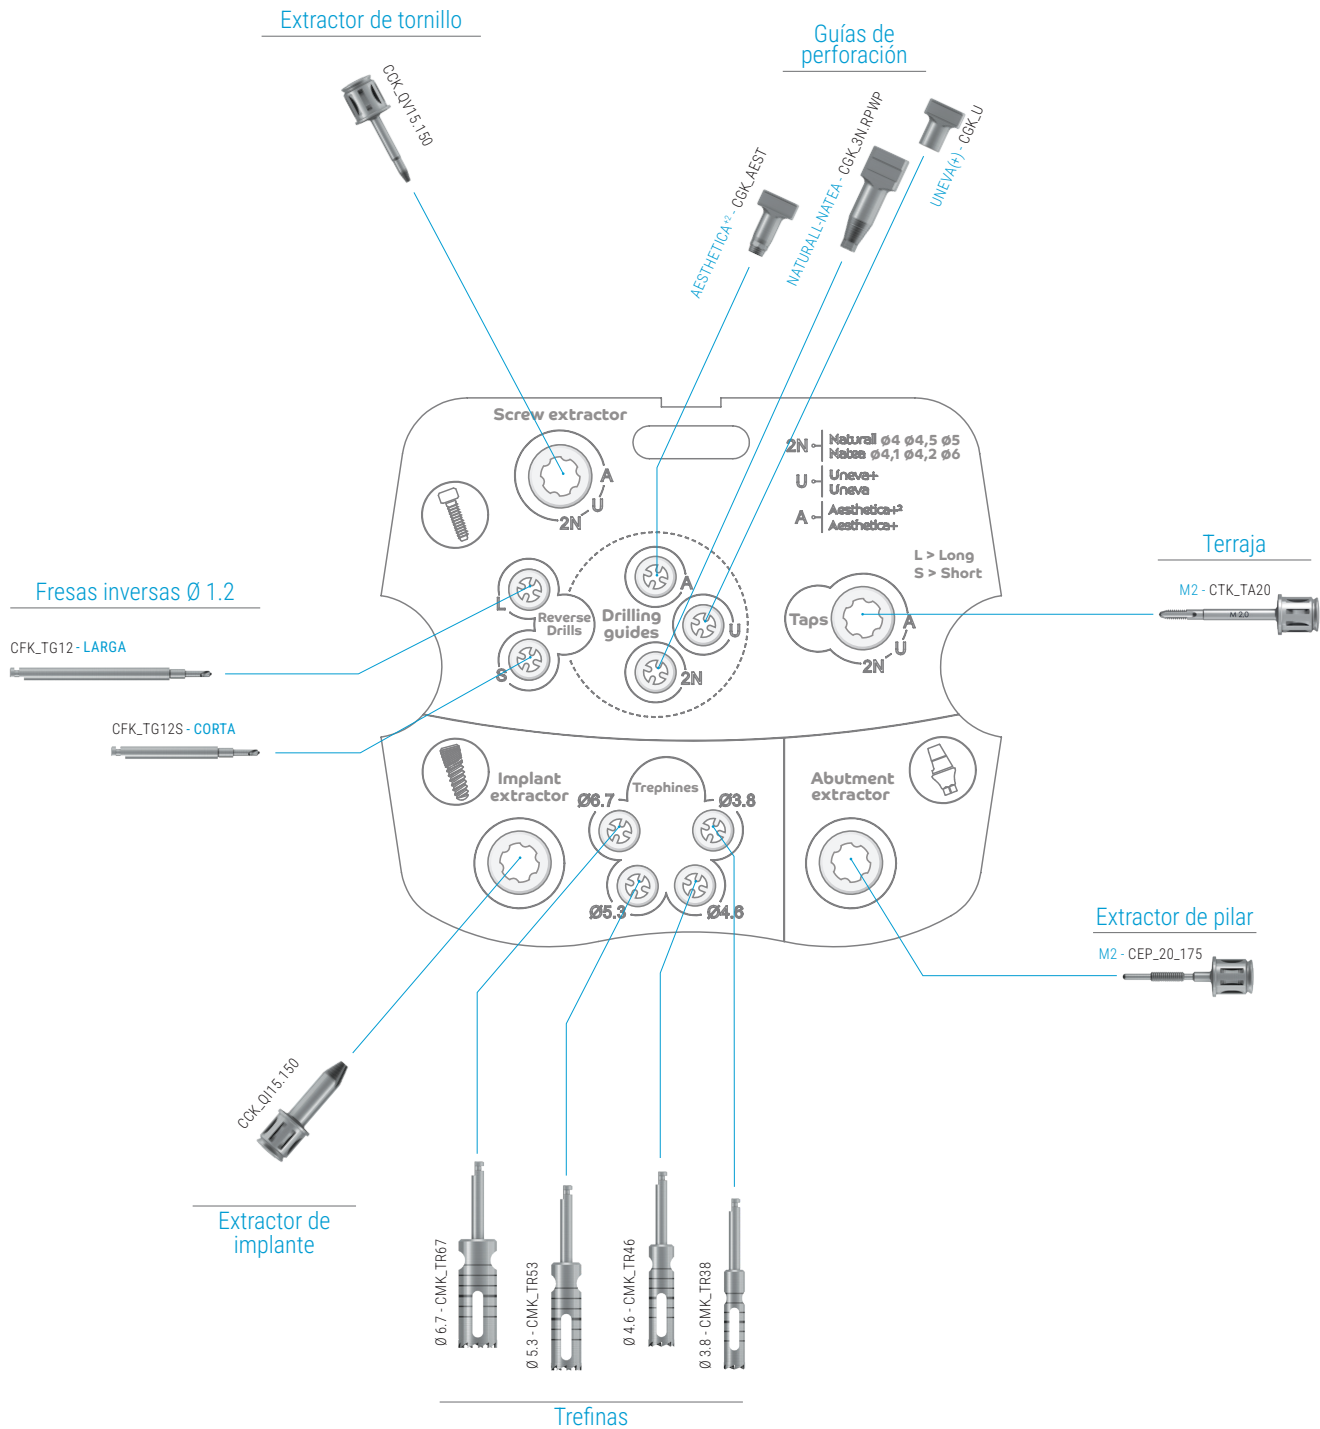

Kit de extracción Aesthetica+2 / Aesthetica+ / Uneva+ / Uneva / Naturall / Natea - REF. KDR_AEST

LYRA ETK etk Iberia - C/Murcia 35, PI Can Calderon, 08830 St Boi de Llobregat, Barcelona - España

T. +34 900 504 219 | info@lyraetk.es | www.lyraetk.com