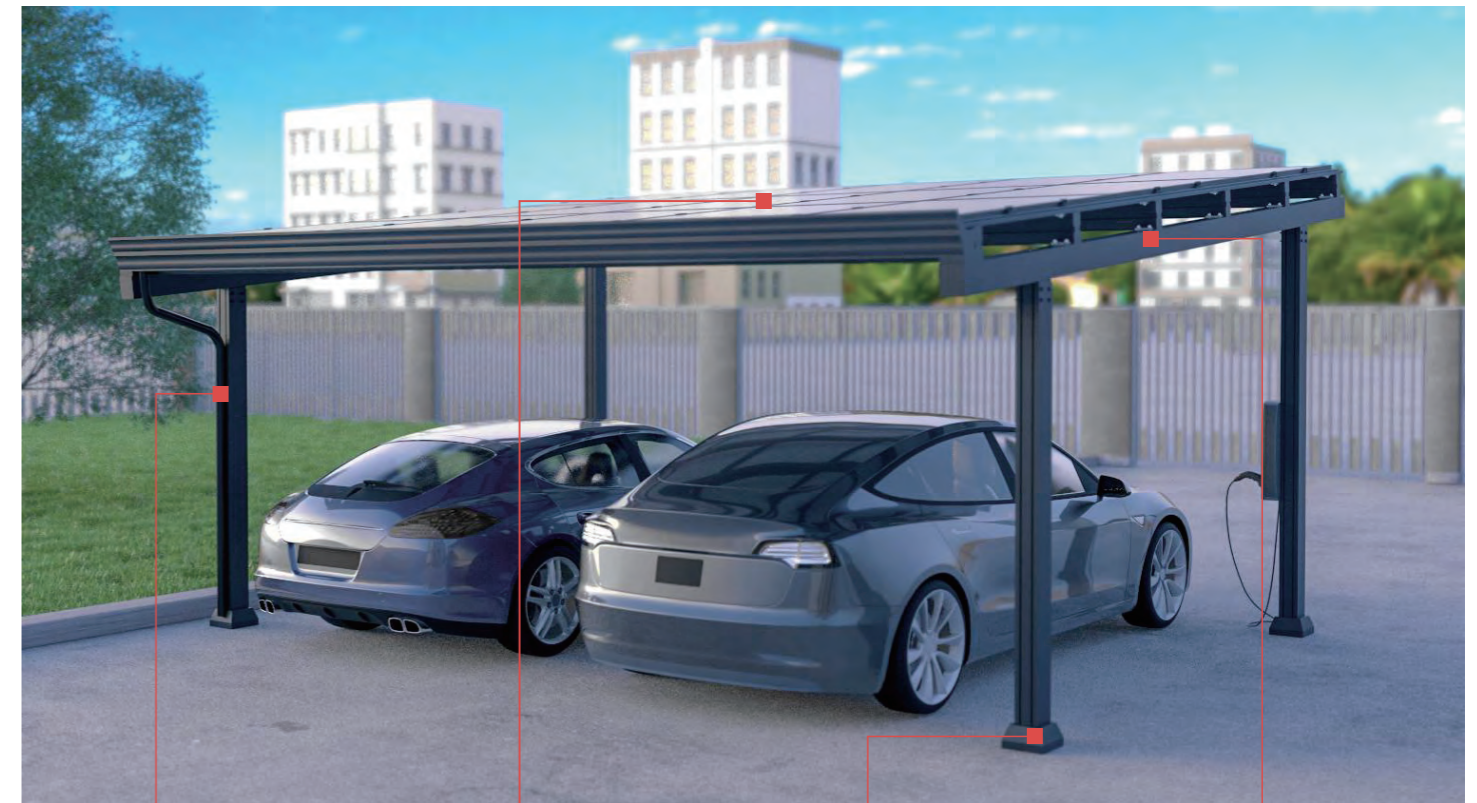

Wandanbau Solar-Carport mit Vertikalen Pfosten

- Der Solar-Carport kann direkt an der Hauswand befestigt werden, was einen geringen Aufwand beim Aufbau bedeutet
- Diese Bauweise stärkt nicht nur die strukturelle Stabilität, sondern verbessert auch die Ästhetik

Zusätzliches Dach für verstellbare Ausrichtung der Solarmodule

- Der Solar-Carport verfügt optional über ein Dach aus Aluminium oder Trapezblech. Diese Bauweise ermöglicht es Installateuren, die Solarmodule so zu positionieren, dass das Sonnenlicht im besten Winkel einfällt
- Diese Zusatzdachoption ist mit allen unseren Solar-Carports kompatibel
- Optional: Zusätzliche Befestigungsmöglichkeit von Solarmodulen als Seitenwand für den Carport

Solar-Carport für Wohnmobile mit Vertikalen Pfosten

- Modulares Design für einfache Erweiterung und Schaffung von mehr Parkraum
- Pulverbeschichteter Aluminiumrahmen: korrosionsbeständig, langlebig und ohne Verfärbungen
- Verschiedene Größen werden nach Maß gefertigt
- Einfache und schnelle Installation

Modularer Solar-Carport mit Vertikalen Pfosten

- Pulverbeschichteter Aluminiumrahmen für Korrosionsbeständigkeit, Langlebigkeit und Windbeständigkeit sowie ohne Verfärbungen.
- Modulares Design für einfache Erweiterbarkeit und Anpassung an zusätzlichen Platzbedarf.
- Maßgeschneiderte Größen nach den Anforderungen des Projekts.

Solar
Carport