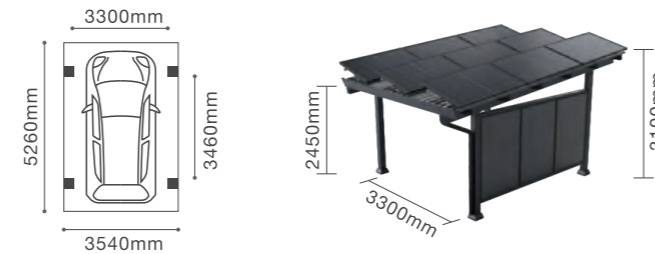

## Wandanbau Solar-Carport mit Vertikalen Pfosten

- Der Solar-Carport kann direkt an der Hauswand befestigt werden, was einen geringen Aufwand beim Aufbau bedeutet
- Diese Bauweise stärkt nicht nur die strukturelle Stabilität, sondern verbessert auch die Ästhetik

## Zusätzliches Dach für verstellbare Ausrichtung der Solarmodule

- Der Solar-Carport verfügt optional über ein Dach aus Aluminium oder Trapezblech. Diese Bauweise ermöglicht es Installateuren, die Solarmodule so zu positionieren, dass das Sonnenlicht im besten Winkel einfällt
- Diese Zusatzdachoption ist mit allen unseren Solar-Carports kompatibel
- Optional: Zusätzliche Befestigungsmöglichkeit von Solarmodulen als Seitenwand für den Carport

## Solar-Carport Typ W/N für große Parkanlagen

- Das modulare Design ermöglicht eine einfache Erweiterung für zusätzliche Stellplätze.
- Die W/N-förmige Stütze ersetzt vertikale Pfosten, was die Einfahrt erleichtert.
- Schnelle und unkomplizierte Montage sowie Installation.
- Maßgeschneiderte Lösungen für individuelle Projekte.
- Solarüberdachte Parkplätze gewinnen auf gewerblichen oder öffentlichen Parkflächen zunehmend an Beliebtheit. Unsere Typ W/N bietet eine elegante Lösung für das Parken von Fahrzeugen, das Aufladen von Elektrofahrzeugen und die Stromversorgung von Gebäuden