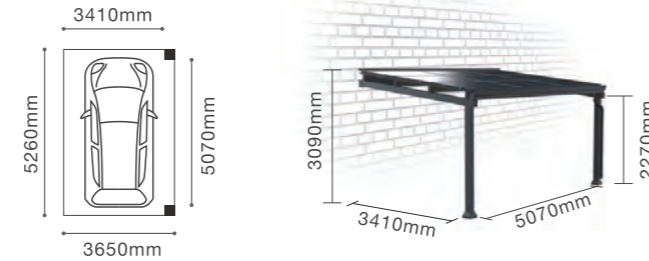

## Wandanbau Solar-Carport mit Vertikalen Pfosten

- Der Solar-Carport kann direkt an der Hauswand befestigt werden, was einen geringen Aufwand beim Aufbau bedeutet
- Diese Bauweise stärkt nicht nur die strukturelle Stabilität, sondern verbessert auch die Ästhetik

## Zusätzliches Dach für verstellbare Ausrichtung der Solarmodule

- Der Solar-Carport verfügt optional über ein Dach aus Aluminium oder Trapezblech. Diese Bauweise ermöglicht es Installateuren, die Solarmodule so zu positionieren, dass das Sonnenlicht im besten Winkel einfällt
- Diese Zusatzdachoption ist mit allen unseren Solar-Carports kompatibel
- Optional: Zusätzliche Befestigungsmöglichkeit von Solarmodulen als Seitenwand für den Carport

## Solar-Carport Typ W/N für große Parkanlagen

- Das modulare Design ermöglicht eine einfache Erweiterung für zusätzliche Stellplätze.
- Die W/N-förmige Stütze ersetzt vertikale Pfosten, was die Einfahrt erleichtert.
- Schnelle und unkomplizierte Montage sowie Installation.
- Maßgeschneiderte Lösungen für individuelle Projekte.
- Solarüberdachte Parkplätze gewinnen auf gewerblichen oder öffentlichen Parkflächen zunehmend an Beliebtheit. Unsere Typ W/N bietet eine elegante Lösung für das Parken von Fahrzeugen, das Aufladen von Elektrofahrzeugen und die Stromversorgung von Gebäuden