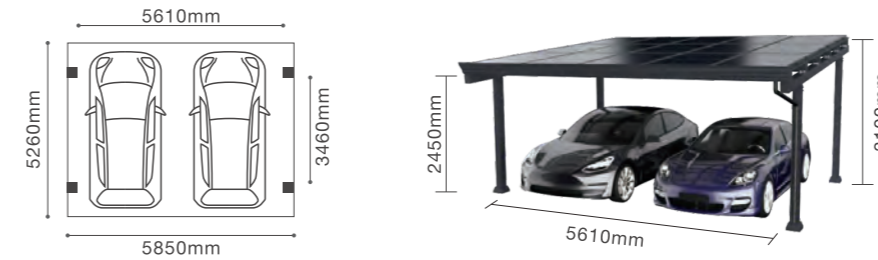

Modularer Solar-Carport mit Vertikalen Pfosten

- Pulverbeschichteter Aluminiumrahmen für Korrosionsbeständigkeit, Langlebigkeit und Windbeständigkeit sowie ohne Verfärbungen.
- Modulares Design für einfache Erweiterbarkeit und Anpassung an zusätzlichen Platzbedarf.
- Maßgeschneiderte Größen nach den Anforderungen des Projekts.

Solar
Carport