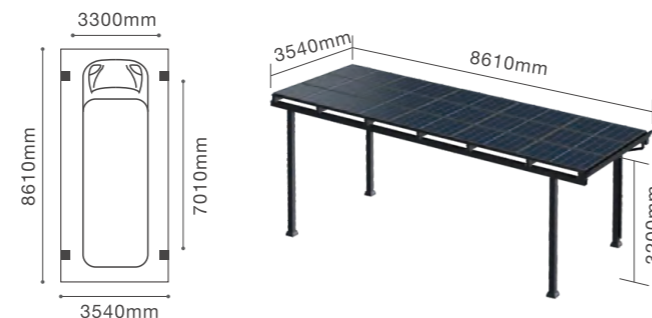

## Wandanbau Solar-Carport mit Vertikalen Pfosten

- Der Solar-Carport kann direkt an der Hauswand befestigt werden, was einen geringen Aufwand beim Aufbau bedeutet
- Diese Bauweise stärkt nicht nur die strukturelle Stabilität, sondern verbessert auch die Ästhetik

## Zusätzliches Dach für verstellbare Ausrichtung der Solarmodule

- Der Solar-Carport verfügt optional über ein Dach aus Aluminium oder Trapezblech. Diese Bauweise ermöglicht es Installateuren, die Solarmodule so zu positionieren, dass das Sonnenlicht im besten Winkel einfällt
- Diese Zusatzdachoption ist mit allen unseren Solar-Carports kompatibel
- Optional: Zusätzliche Befestigungsmöglichkeit von Solarmodulen als Seitenwand für den Carport

## Solar-Carport für Wohnmobile mit Vertikalen Pfosten

- Modulares Design für einfache Erweiterung und Schaffung von mehr Parkraum
- Pulverbeschichteter Aluminiumrahmen: korrosionsbeständig, langlebig und ohne Verfärbungen
- Verschiedene Größen werden nach Maß gefertigt
- Einfache und schnelle Installation

## Solar-Carport Typ W/N für große Parkanlagen

- Das modulare Design ermöglicht eine einfache Erweiterung für zusätzliche Stellplätze.
- Die W/N-förmige Stütze ersetzt vertikale Pfosten, was die Einfahrt erleichtert.
- Schnelle und unkomplizierte Montage sowie Installation.
- Maßgeschneiderte Lösungen für individuelle Projekte.
- Solarüberdachte Parkplätze gewinnen auf gewerblichen oder öffentlichen Parkflächen zunehmend an Beliebtheit. Unsere Typ W/N bietet eine elegante Lösung für das Parken von Fahrzeugen, das Aufladen von Elektrofahrzeugen und die Stromversorgung von Gebäuden