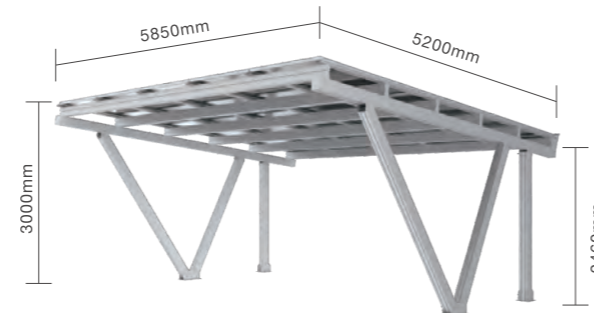

Individuell anpassbarer Solar-Carport Typ N