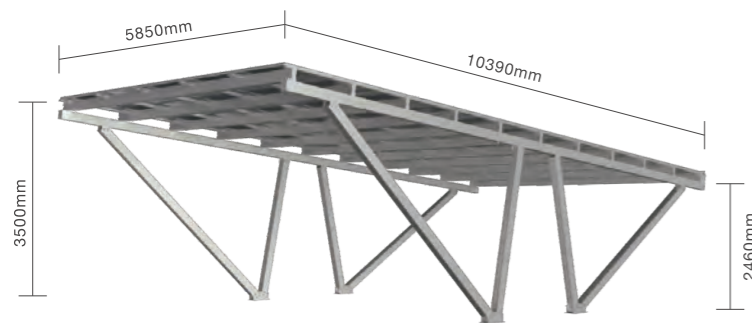

## Wandanbau Solar-Carport mit Vertikalen Pfosten

- Der Solar-Carport kann direkt an der Hauswand befestigt werden, was einen geringen Aufwand beim Aufbau bedeutet
- Diese Bauweise stärkt nicht nur die strukturelle Stabilität, sondern verbessert auch die Ästhetik

## Zusätzliches Dach für verstellbare Ausrichtung der Solarmodule

- Der Solar-Carport verfügt optional über ein Dach aus Aluminium oder Trapezblech. Diese Bauweise ermöglicht es Installateuren, die Solarmodule so zu positionieren, dass das Sonnenlicht im besten Winkel einfällt
- Diese Zusatzdachoption ist mit allen unseren Solar-Carports kompatibel
- Optional: Zusätzliche Befestigungsmöglichkeit von Solarmodulen als Seitenwand für den Carport

## Modularer Solar-Carport mit Vertikalen Pfosten

- Pulverbeschichteter Aluminiumrahmen für Korrosionsbeständigkeit, Langlebigkeit und Windbeständigkeit sowie ohne Verfärbungen.
- Modulares Design für einfache Erweiterbarkeit und Anpassung an zusätzlichen Platzbedarf.
- Maßgeschneiderte Größen nach den Anforderungen des Projekts.

## Solar-Carport Typ W/N für große Parkanlagen

- Das modulare Design ermöglicht eine einfache Erweiterung für zusätzliche Stellplätze.
- Die W/N-förmige Stütze ersetzt vertikale Pfosten, was die Einfahrt erleichtert.
- Schnelle und unkomplizierte Montage sowie Installation.
- Maßgeschneiderte Lösungen für individuelle Projekte.
- Solarüberdachte Parkplätze gewinnen auf gewerblichen oder öffentlichen Parkflächen zunehmend an Beliebtheit. Unsere Typ W/N bietet eine elegante Lösung für das Parken von Fahrzeugen, das Aufladen von Elektrofahrzeugen und die Stromversorgung von Gebäuden