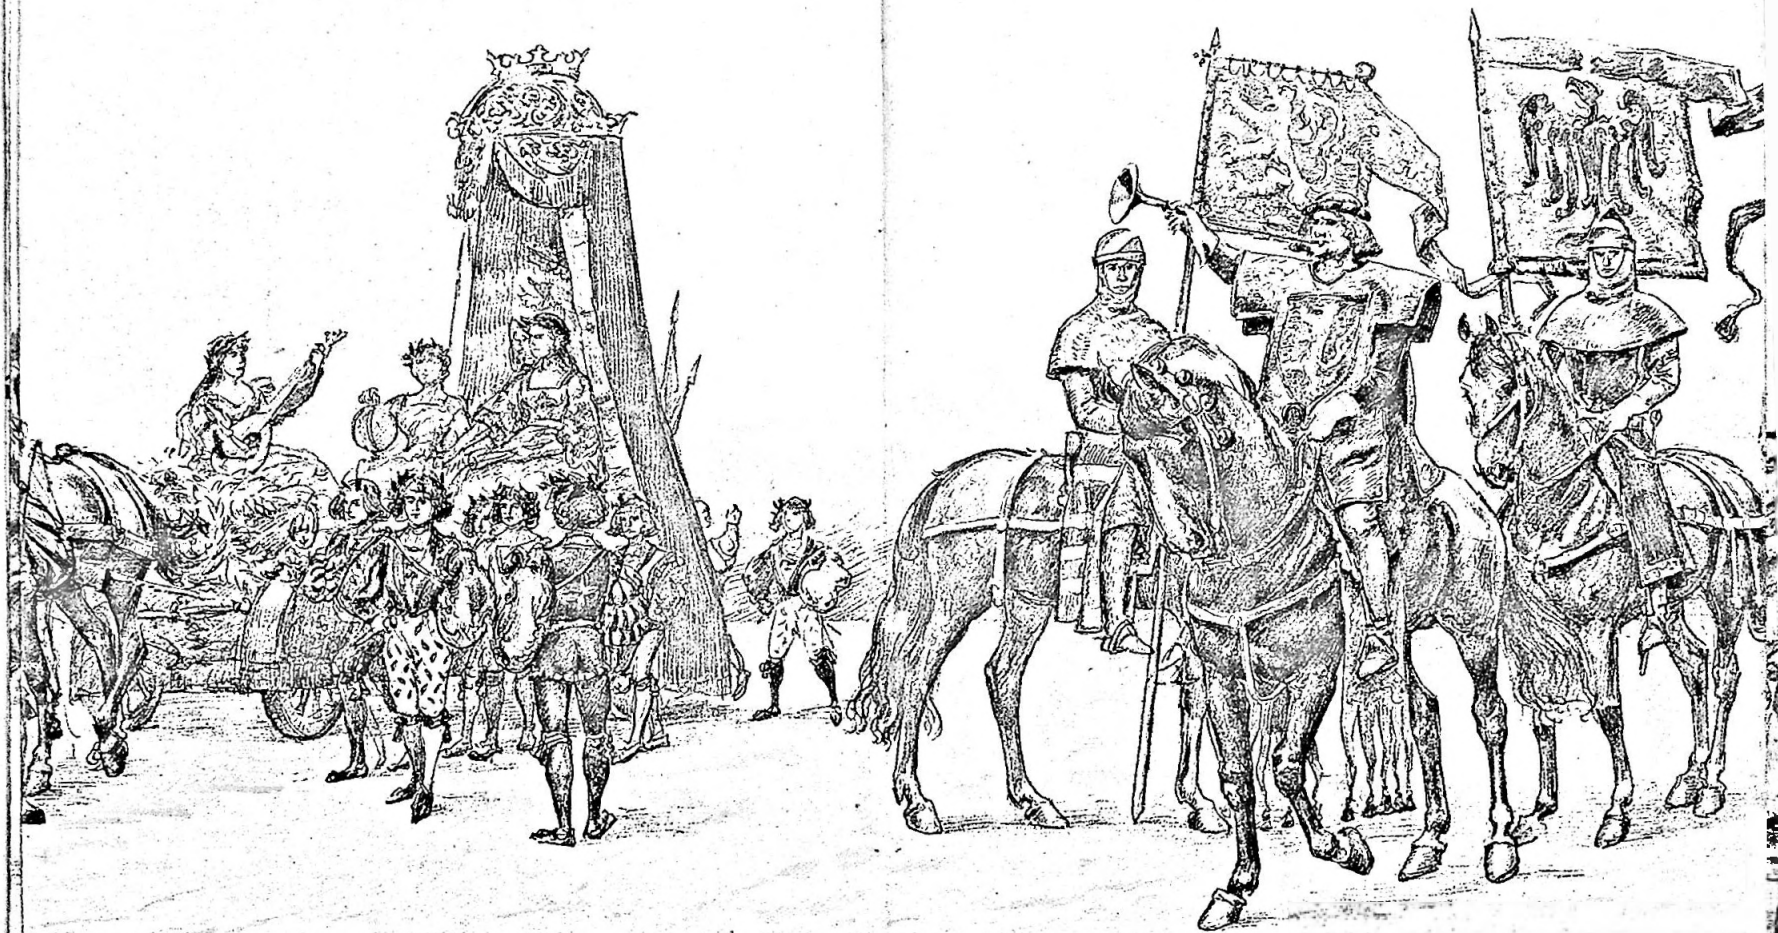

AL SCIPIO VON LENTULUS MIT ZWEI ADJUTANTEN:
MAJOR DER INFANTERIE UND MAJOR DER DRAGONER.

ZUG DRAGONER MIT STANDARTE.

ALLEGORISCHE GRUPPE.

BERNISCHE KUNST, WISSENSCHAFT UND GESCHICHTE.

ZÄHRINGISCHE EPOCHE. ZEIT DER GRÜNDUNG BERNS 1191. C
ZÄHRINGERSTANDARTE. REICHSTANDARTE.
ZÄHRINGISCHER WAPPENHEROLD.