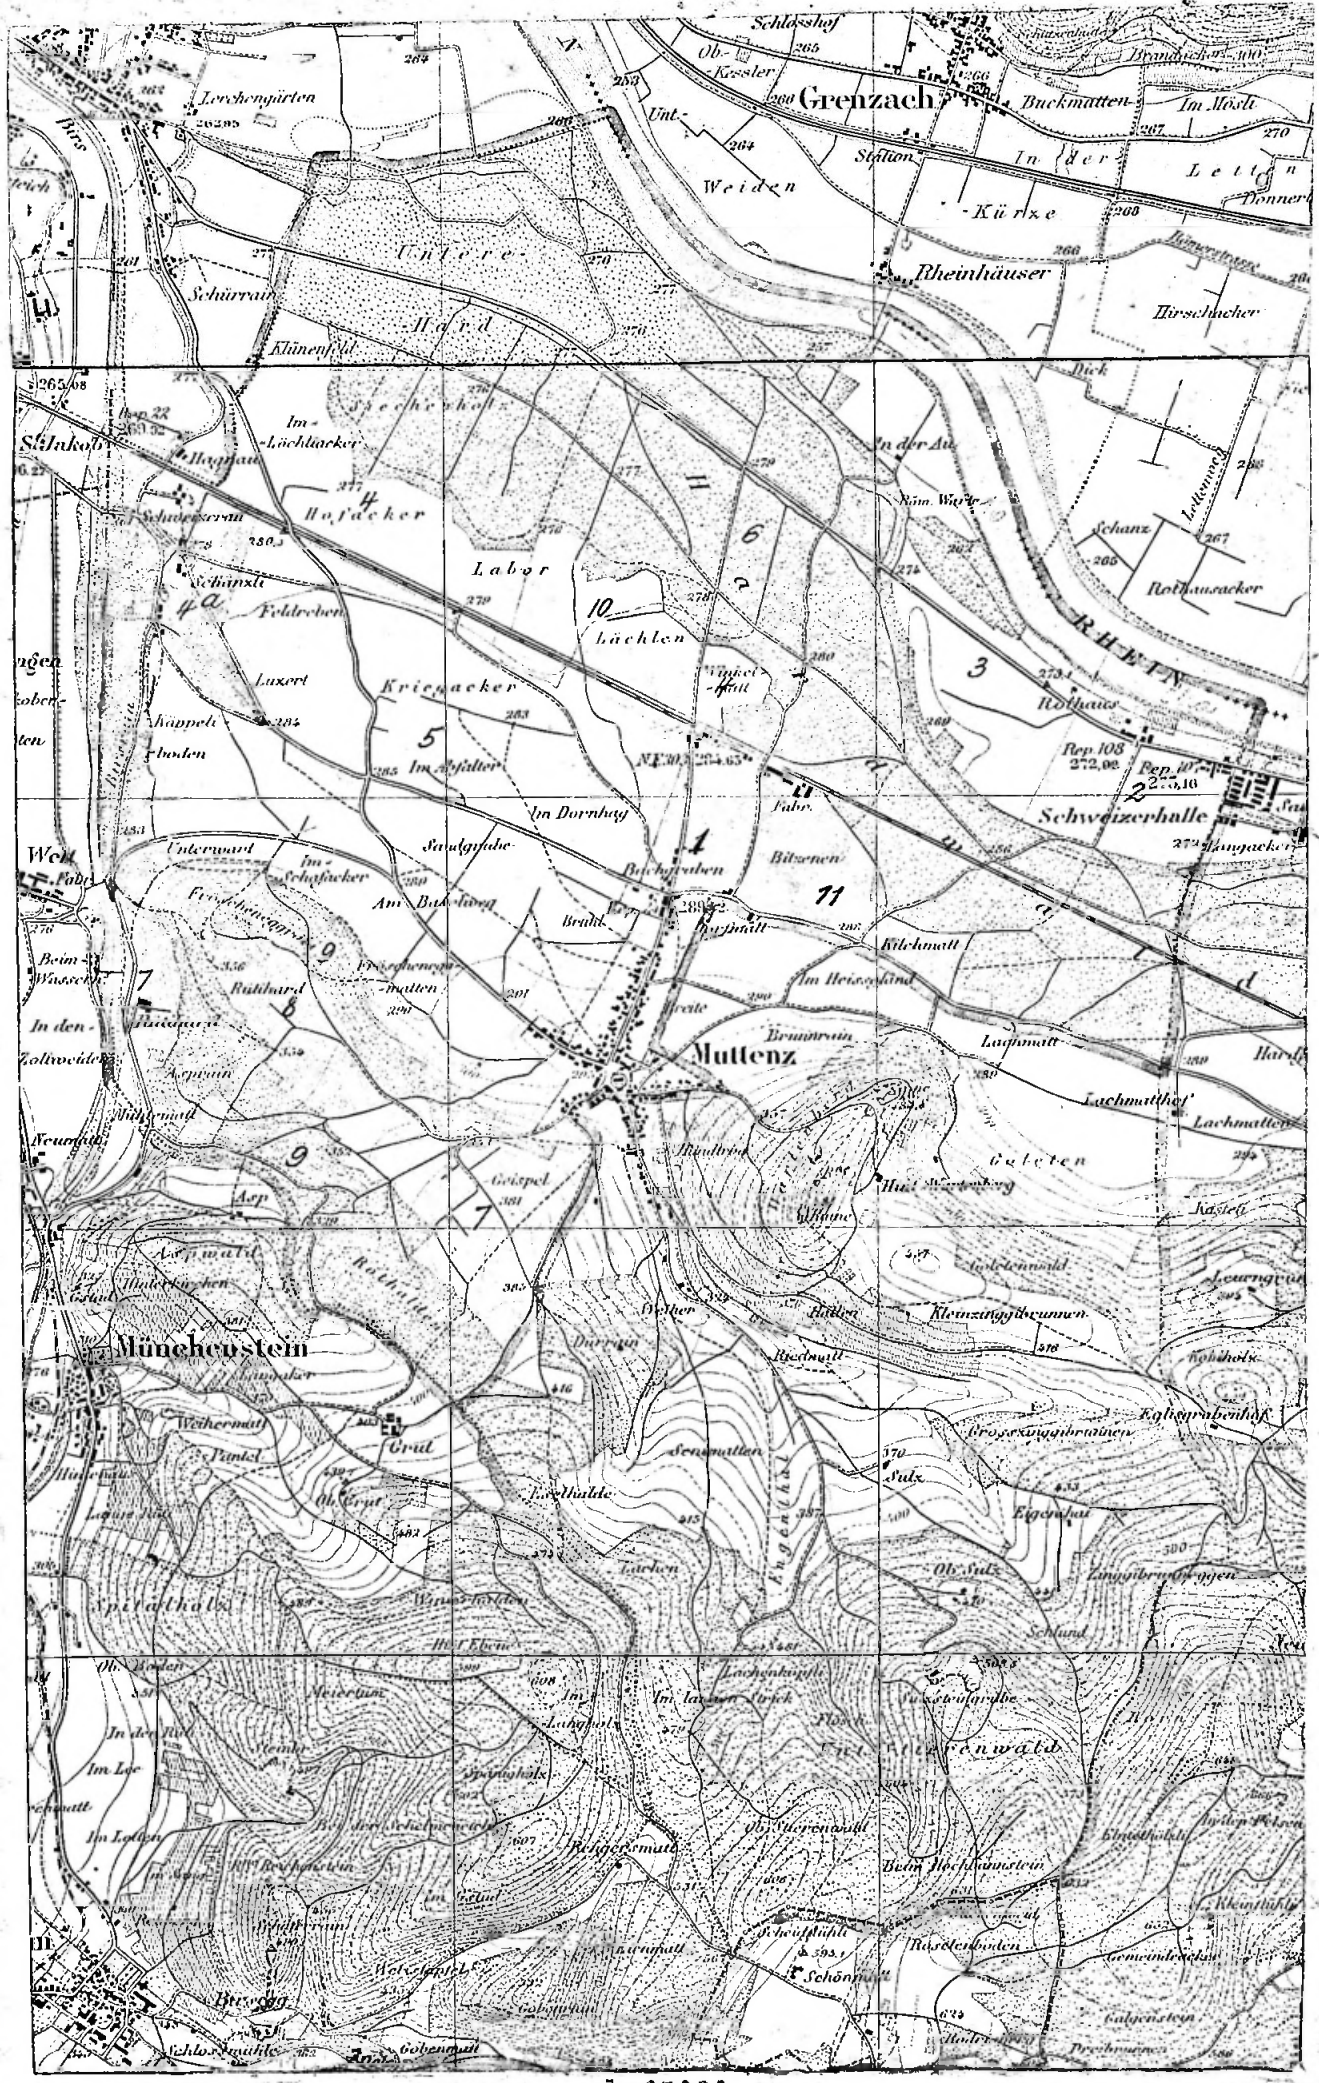

Grundbuchvermessung Mittenz, Loos I.

Regulierung (1:500)	231 ha
Masstab 1:500 Gebiet 1.2 & 4a)	124 "
" 1:1000 " 3 & 4	144 "
" 1:2000	486 "
Einfügung Gebiet 10 & 11)	50 "
Total	1035 ha

1:25000.

Liestal, den 19. Januar, 1920.

KANTONALES VERMESSUNGSAMT
BASELSTADT