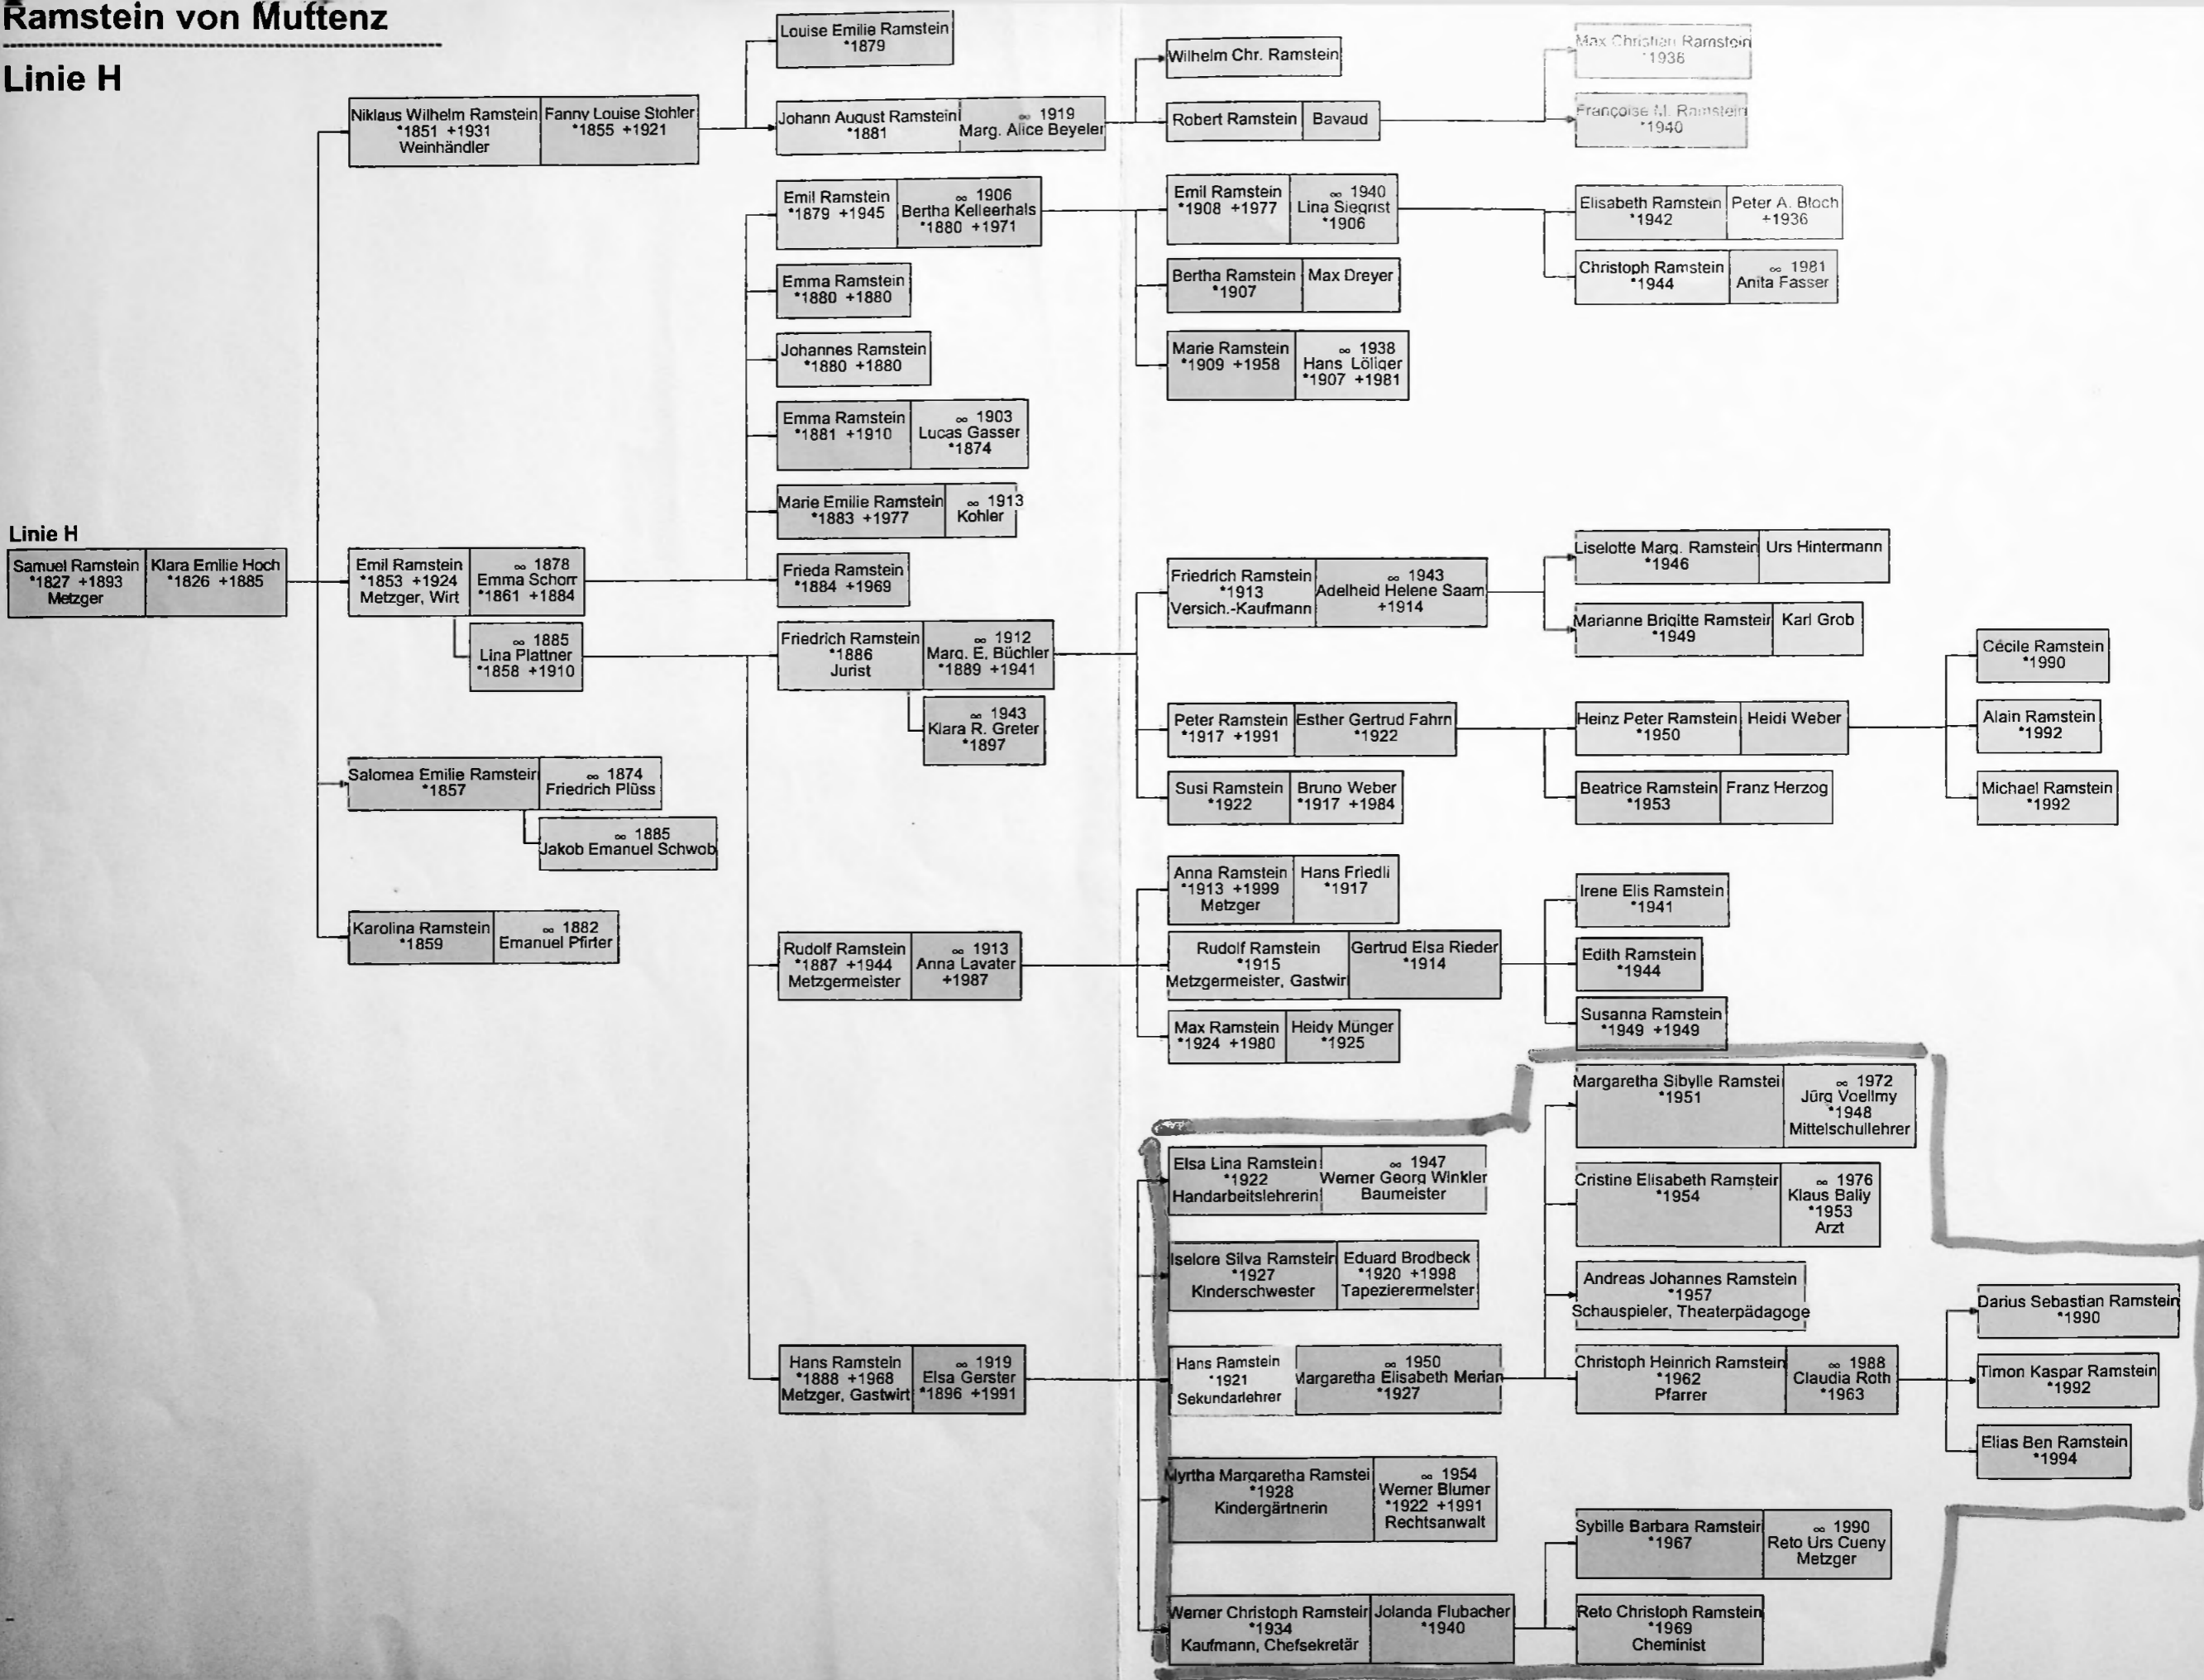

Ramstein von Muttenz

Linie H

Linie H

**Ramstein von Muttenz
Überblick:
Die ersten Generationen**

Abgeänderter Stammbaum der Raustein's

Haus's "Höckerflüge"

Typischer seine selbstbe-
wusstseile

"mit sich halt Öpper!"