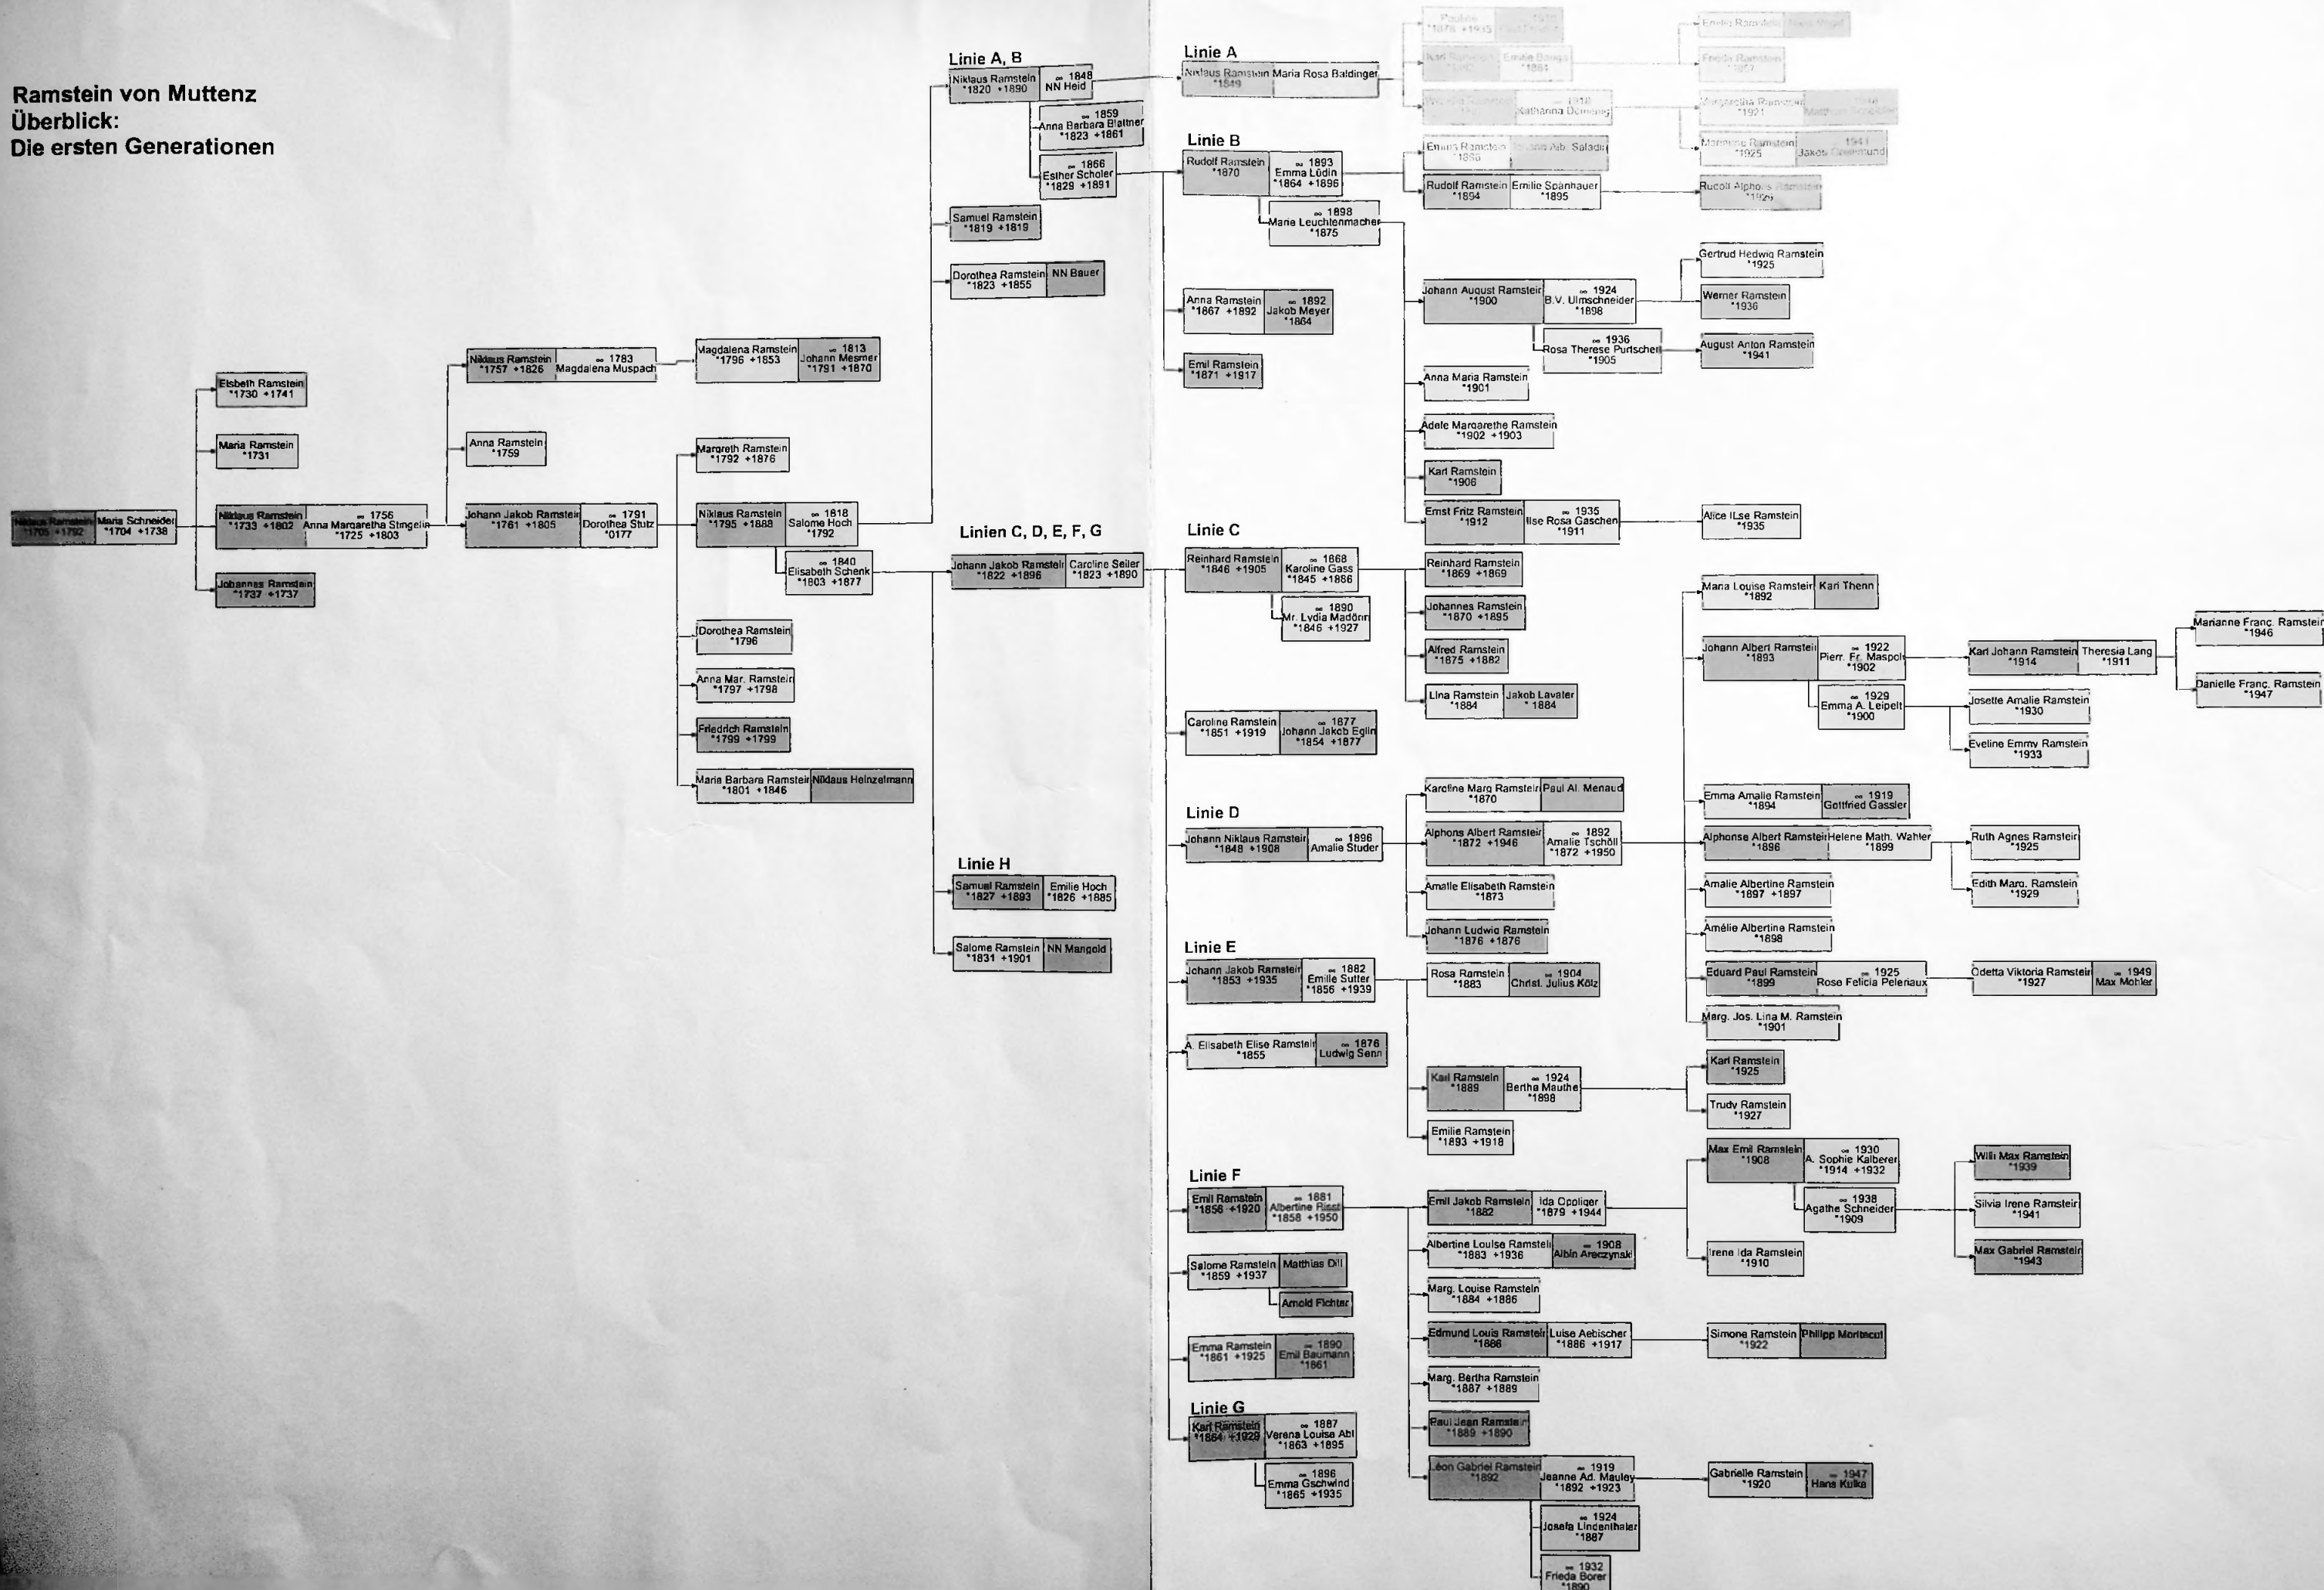

Ramstein von Muttenz

Linie H

Linie H

**Ramstein von Muttenz
Überblick:
Die ersten Generationen**

Abgeänderter Stammbaum der Raustein's

Haus's "Höckerflüge"

Typischer seine selbstbe-
wusstseile

"mit sich halt Öpper!"