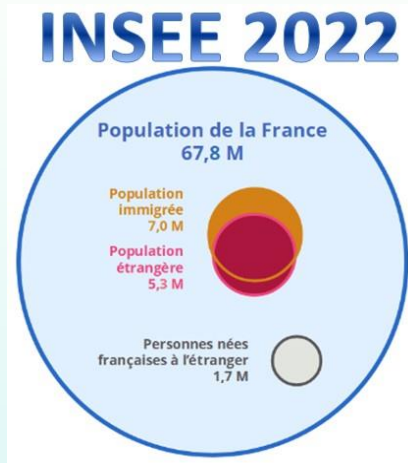

Conférence à 14 heures

Les migrations en France du XXe siècle à nos jours – EN VISIO

Intervenant : Frédéric MALLEGOL

A l'heure des controverses sur le repli communautaire, beaucoup oublient que la France depuis près de 150 ans, est une terre d'immigration. Au XIXe siècle la France accueillait des travailleurs étrangers. Cette politique s'est poursuivie tout au long du XXe siècle. Ce brassage a fait de l'Hexagone l'un des pays les plus multiculturels du monde. La France est ainsi devenue « l'Amérique de l'Europe ». Quelles sont les principales phases connues par les migrations en France depuis la fin du XIXe siècle ? Pourquoi l'immigration fait-elle parfois débat ?

Jeudi 6 mars

En visio