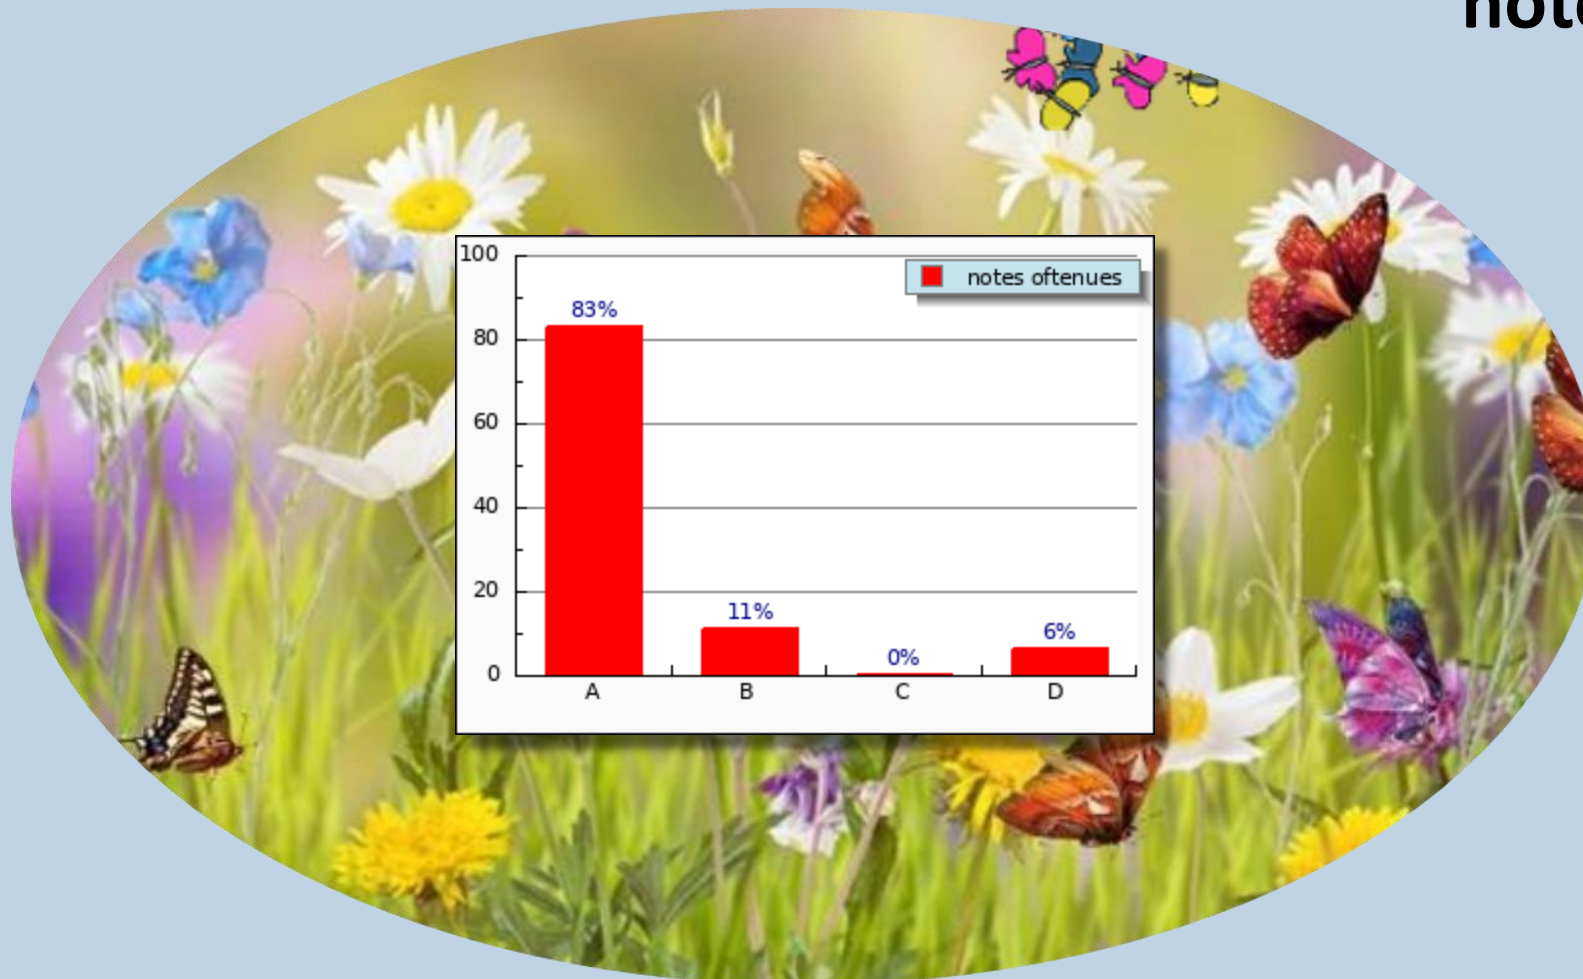

Un trio tumultueux: Alimentation-agriculture-climat

Bruno RIONDET

note = 9.1