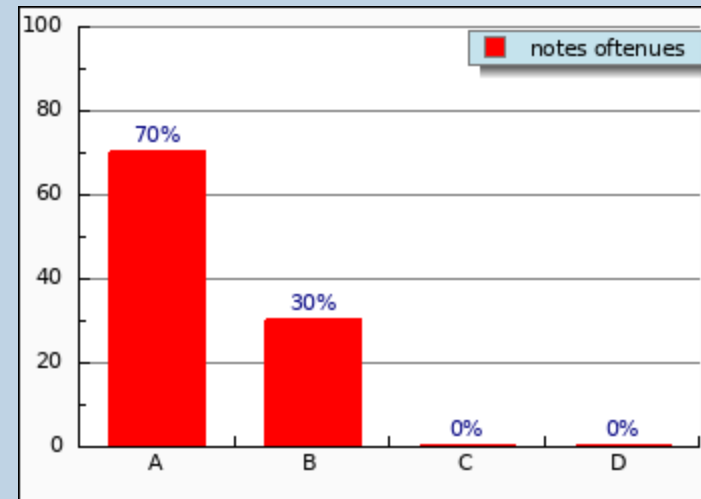

Tarif adhérent pour les 2 concerts : 26 € / 18 € - Ouverts à tous (entrée 14 € par concert)
Contact : Francine 06 84 17 22 96

Arpajon

Auditorium du Moulin des Muses
28, rue de la Gare - 91650 Breuillet
Entrée 15 € / Gratuit moins de 18 ans
Renseignements au 06 84 17 22 96

La mesure du temps : du sablier à l'horloge atomique

Angel BRUCENA

note = 9.3

L'hypnose en médecine et dans les soins

François LARUE

31 mars

Nous recherchons des bénévoles pour animer des visioconférences à Epinay sur Orge