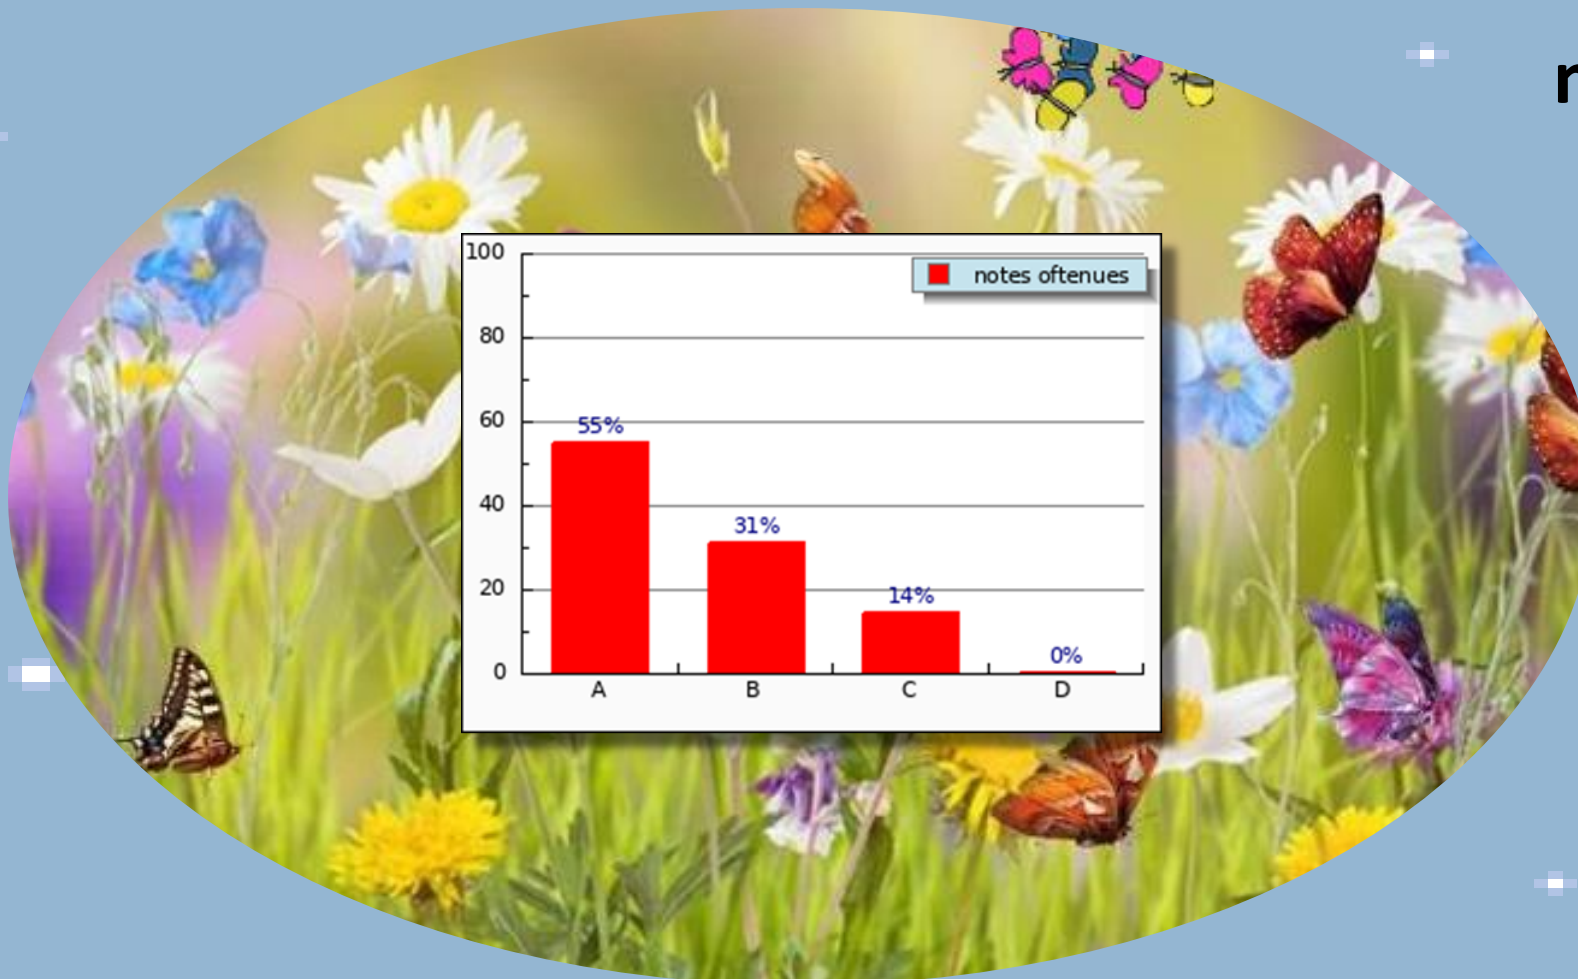

**A l'issue de la conférence ,
l'UTL vous offre La galette
servie par les bénévoles**

Aujourd'hui

L'Arménie, nation meurtrie

Trigane YEGAVIAN

Activités Epinay sur Orge

Il reste des places

**- La photographie d'hier et
d'aujourd'hui
06/02/2025**

L'incroyable épopée de la peau reconstruite

Marie CAMMAN

note = 8,2

25 Janvier

Léonard de Vinci, scientifique ou artiste

Aurélie ERLICH

Agence Nationale pour les Arts Sacrés
Les concerts du dimanche à l'ANAS