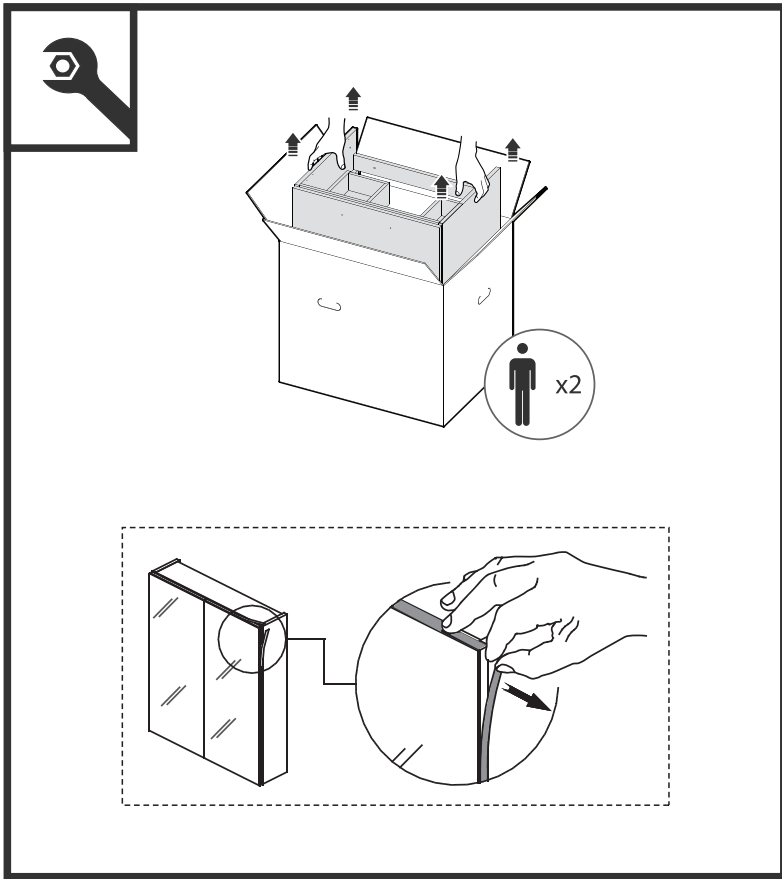

Sanitana

BLOSSOM

MÓVEL PAREDE MEIA COLUNA

S702195000...00

Recomenda-se a utilização de produtos de limpeza com pH neutro

Sanitana

SANITANA, FÁBRICA DE SANITÁRIOS DE ANADIA S.A.
 Zona Industrial de Anadia, Apartado 45 | 3781-909 Anadia (Portugal)
 E-MAIL: info@sanitana.com | TEL: +351 231 519 500 | FAX: +351 231 511 504