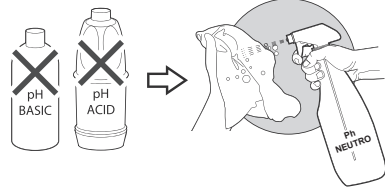

Sanitana

BLOSSOM

MÓVEL PAREDE MEIA COLUNA

S702195000...00

Recomenda-se a utilização de produtos de limpeza com pH neutro

Sanitana

SANITANA, FÁBRICA DE SANITÁRIOS DE ANADIA S.A.
 Zona Industrial de Anadia, Apartado 45 | 3781-909 Anadia (Portugal)
 E-MAIL: info@sanitana.com | TEL: +351 231 519 500 | FAX: +351 231 511 504