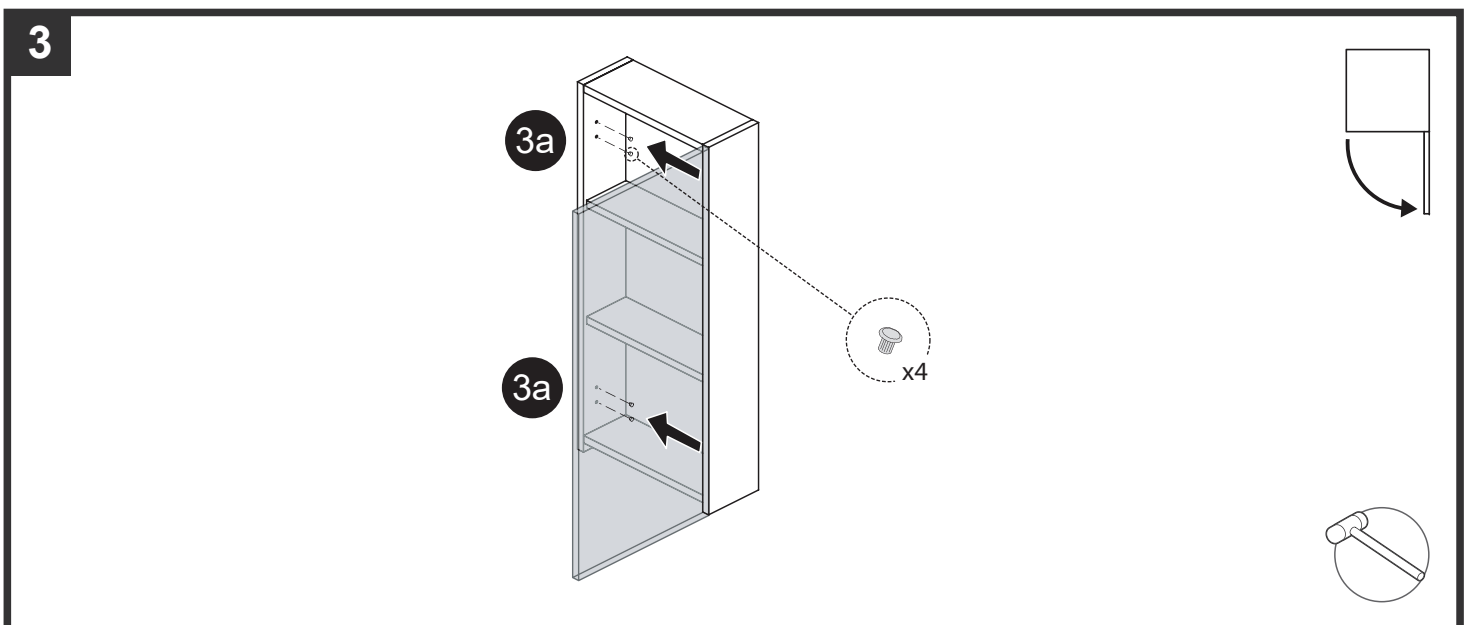

Sanitana

BLOSSOM

MÓVEL PAREDE MEIA COLUNA

S702195000...00

Recomenda-se a utilização de produtos de limpeza com pH neutro

Sanitana

SANITANA, FÁBRICA DE SANITÁRIOS DE ANADIA S.A.
 Zona Industrial de Anadia, Apartado 45 | 3781-909 Anadia (Portugal)
 E-MAIL: info@sanitana.com | TEL: +351 231 519 500 | FAX: +351 231 511 504