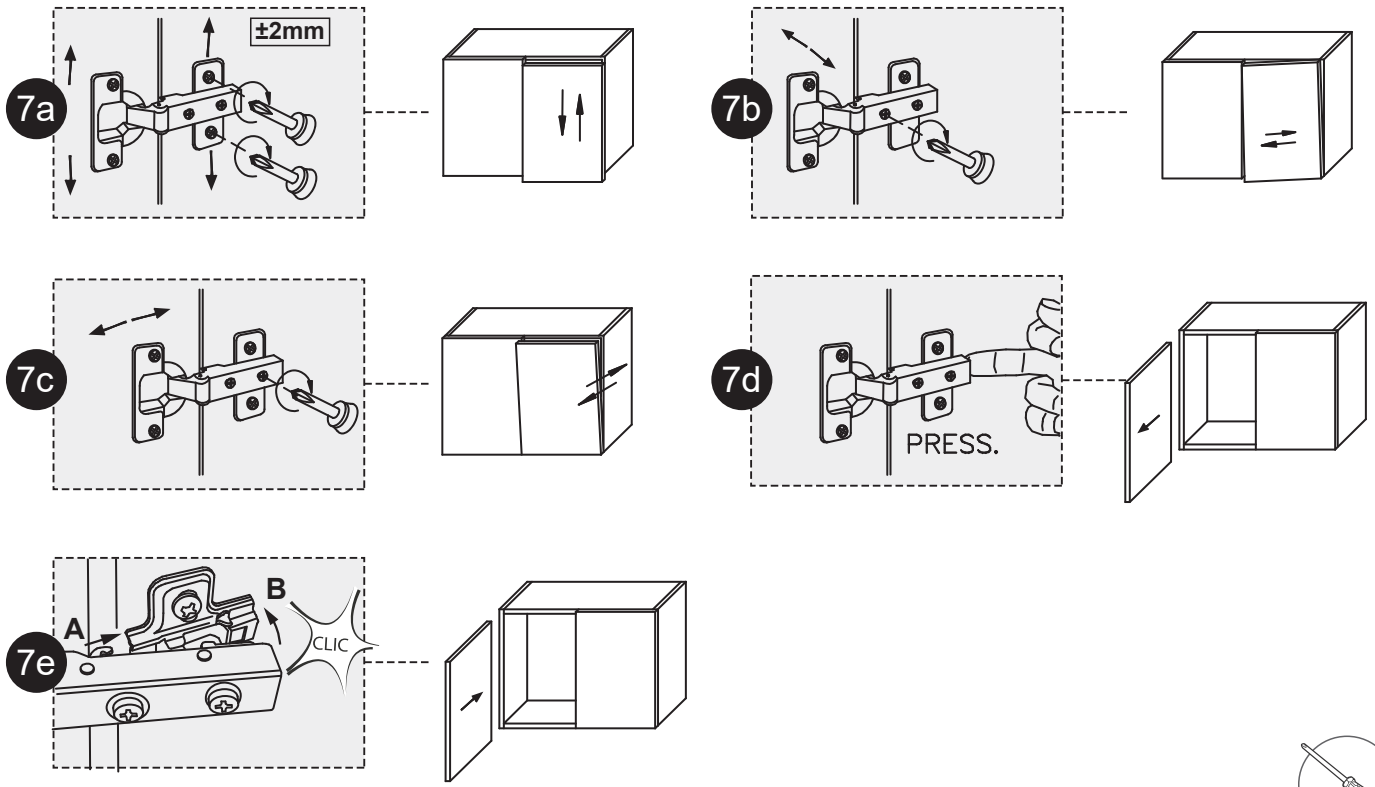

Sanitana

BLOSSOM

MÓVEL PAREDE MEIA COLUNA

S702195000...00

Recomenda-se a utilização de produtos de limpeza com pH neutro

Sanitana

SANITANA, FÁBRICA DE SANITÁRIOS DE ANADIA S.A.
 Zona Industrial de Anadia, Apartado 45 | 3781-909 Anadia (Portugal)
 E-MAIL: info@sanitana.com | TEL: +351 231 519 500 | FAX: +351 231 511 504