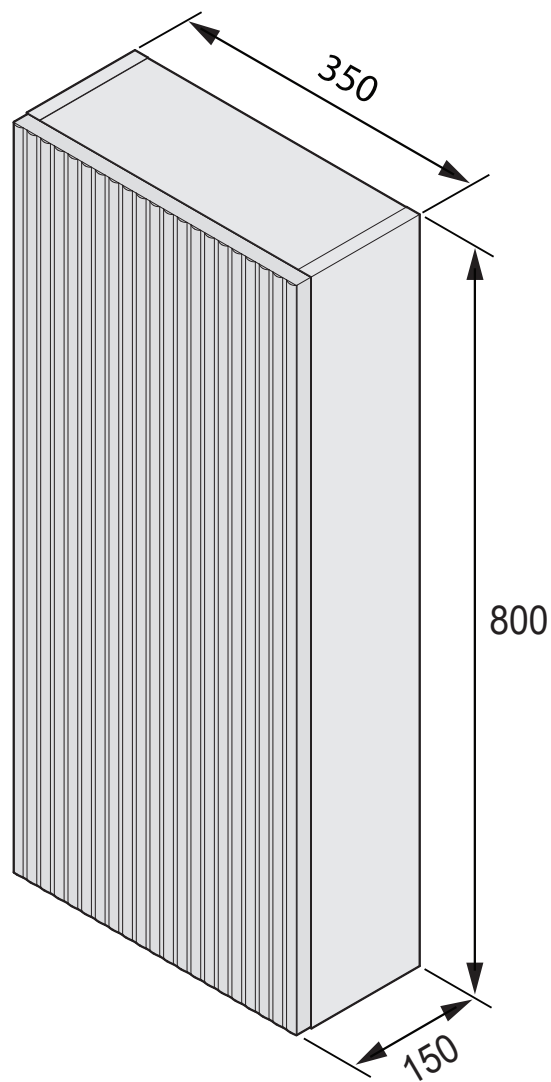

Sanitana

BLOSSOM

MÓVEL PAREDE MEIA COLUNA

S702195000...00

Recomenda-se a utilização de produtos de limpeza com pH neutro

Sanitana

SANITANA, FÁBRICA DE SANITÁRIOS DE ANADIA S.A.
 Zona Industrial de Anadia, Apartado 45 | 3781-909 Anadia (Portugal)
 E-MAIL: info@sanitana.com | TEL: +351 231 519 500 | FAX: +351 231 511 504