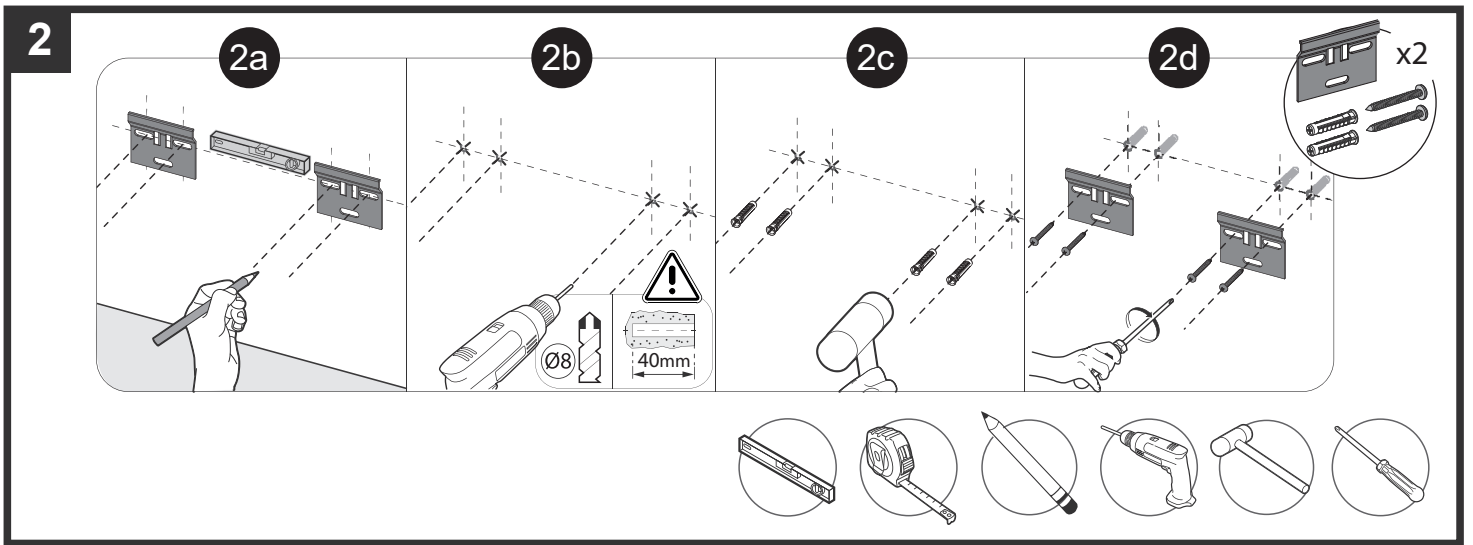

Sanitana

BLOSSOM

MÓVEL PAREDE MEIA COLUNA

S702195000...00

Recomenda-se a utilização de produtos de limpeza com pH neutro

Sanitana

SANITANA, FÁBRICA DE SANITÁRIOS DE ANADIA S.A.
 Zona Industrial de Anadia, Apartado 45 | 3781-909 Anadia (Portugal)
 E-MAIL: info@sanitana.com | TEL: +351 231 519 500 | FAX: +351 231 511 504