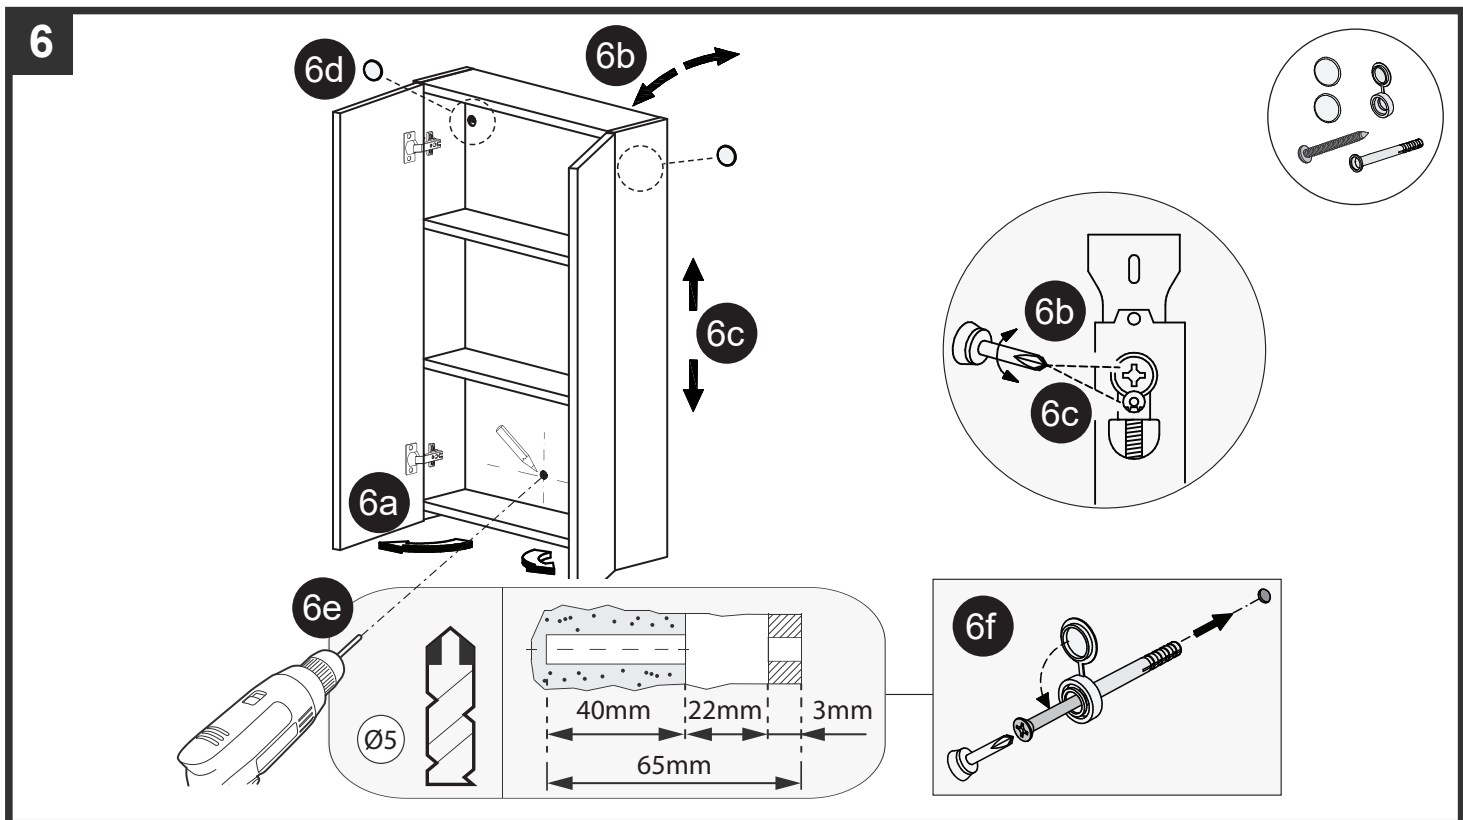

Sanitana

BLOSSOM

MÓVEL PAREDE MEIA COLUNA

S702195000...00

Recomenda-se a utilização de produtos de limpeza com pH neutro

Sanitana

SANITANA, FÁBRICA DE SANITÁRIOS DE ANADIA S.A.
 Zona Industrial de Anadia, Apartado 45 | 3781-909 Anadia (Portugal)
 E-MAIL: info@sanitana.com | TEL: +351 231 519 500 | FAX: +351 231 511 504