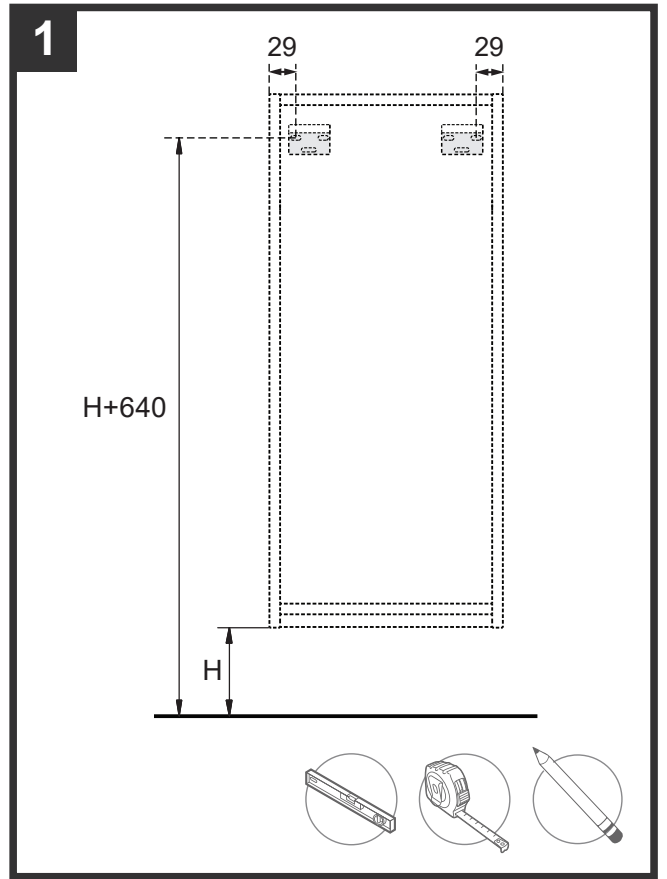

Sanitana

BLOSSOM

MÓVEL PAREDE MEIA COLUNA

S702195000...00

Recomenda-se a utilização de produtos de limpeza com pH neutro

Sanitana

SANITANA, FÁBRICA DE SANITÁRIOS DE ANADIA S.A.
 Zona Industrial de Anadia, Apartado 45 | 3781-909 Anadia (Portugal)
 E-MAIL: info@sanitana.com | TEL: +351 231 519 500 | FAX: +351 231 511 504