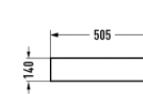

Cool Lavatório Branco 360x360x120

Ref.: 179020000007

Quadro Lavatório Branco 390x390x135

Ref.: 179010000006

Quadro Lavatório Branco 505x405x140

Ref.: 179010000007

Flory Lavatório Branco 500x380x120

Ref.: 179020000005