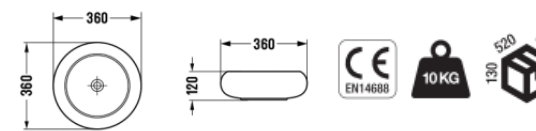

Cool Lavatório Branco 360x360x120

Ref.: 179020000007