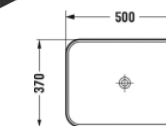

Marm Black Lavatório Sur. Mate 500x370x110

Ref.: 179030000009