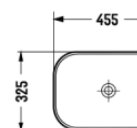

Size: 650x380x830mm

S-trap: 250mm Roughing-in

P-trap: 180mm Roughing-in

One Bidé Branco

Ref.: 179100100002

Lavatórios

Open Lavatório Branco 375x375x110

Ref.: 179010000003

Kuk Lavatório Branco 610x340x120

Ref.: 179010000012

Quick Lavatório Branco 600x385x135

Ref.: 179030000003

Smile Lavatório Branco 455x325x135

Ref.: 179010000002

Smile Lavatório Branco 415x415x145

Ref.: 179010000001

Up Lavatório Branco 520x395x130

Ref.: 179020000008

Kups Lavatório Branco 358x358x155

Ref.: 179020000001

Surf Lavatório Branco 358x358x137

Ref.: 179020000006

Trik Lavatório Branco 360x360x115

Ref.: 179020000009