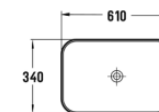

Kuk Lavatório Branco 610x340x120

Ref.: 179010000012