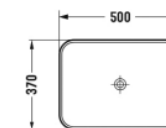

Marm Tik Lavatório Sur. Mate 500x370x110

Ref.: 179030000008