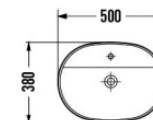

Cool Lavatório Branco 360x360x120

Ref.: 179020000007

Quadro Lavatório Branco 390x390x135

Ref.: 179010000006

Quadro Lavatório Branco 505x405x140

Ref.: 179010000007

Flory Lavatório Branco 500x380x120

Ref.: 179020000005