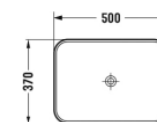

Ref.: 179030000008

Marm Black Lavatório Sur. Mate 500x370x110

Ref.: 179030000009

Tips Lavatório Sur. M. 500x370x110

Ref.: 179030000010

Greys Lavatório Sur. Mate 500x370x110

Ref.: 179030000011

Aigi Lavatório Sur. Mate 510x395x133

Ref.: 179030000012

Planium Lavatório Branco 810x395x175

Ref.: 179000000007

Plan Lavatório Branco 713x464x171

Ref.: 179000000003

Plan Lavatório Branco 813x464x171

Ref.: 179000000004

Plan Lavatório Branco 513x464x171