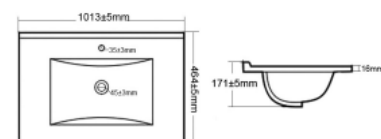

Ref.: 179030000012

Planium Lavatório Branco 810x395x175

Ref.: 179000000007

Plan Lavatório Branco 713x464x171

Ref.: 179000000003

Plan Lavatório Branco 813x464x171

Ref.: 179000000004

Plan Lavatório Branco 513x464x171

Ref.: 179000000001

Plan Lavatório Branco 1013x464x171

Ref.: 179000000005

Plan Lavatório Branco 613x464x171

Ref.: 179000000002

Plan Lavatório Branco 1213x464x171

Ref.: 179000000006

Resguardos