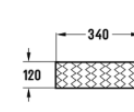

Kuk Lavatório Branco 610x340x120

Ref.: 179010000012