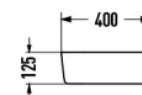

Colan Lavatório Surface M. 407x207x105

Ref.: 17903000013