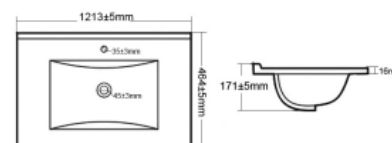

Ref.: 179030000012

Planium Lavatório Branco 810x395x175

Ref.: 179000000007

Plan Lavatório Branco 713x464x171

Ref.: 179000000003

Plan Lavatório Branco 813x464x171

Ref.: 179000000004

Plan Lavatório Branco 513x464x171

Ref.: 179000000001

Plan Lavatório Branco 1013x464x171

Ref.: 179000000005

Plan Lavatório Branco 613x464x171

Ref.: 179000000002

Plan Lavatório Branco 1213x464x171

Ref.: 179000000006

Resguardos