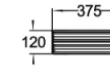

Quatro Lavatório Branco 600x360x130

Ref.: 179010000011

Selekt Lavatório Branco 385x385x150

Ref.: 179030000001

Selekt Lavatório Branco 675x375x120

Ref.: 179030000002

Cubic Lavatório Branco 415x415x135

Ref.: 179010000008