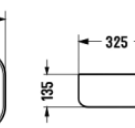

Kuk Lavatório Branco 610x340x120

Ref.: 179010000012

Quick Lavatório Branco 600x385x135

Ref.: 179030000003

Smile Lavatório Branco 455x325x135

Ref.: 179010000002

Smile Lavatório Branco 415x415x145

Ref.: 179010000001