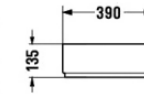

Cool Lavatório Branco 360x360x120

Ref.: 179020000007

Quadro Lavatório Branco 390x390x135

Ref.: 179010000006

Quadro Lavatório Branco 505x405x140

Ref.: 179010000007

Flory Lavatório Branco 500x380x120

Ref.: 179020000005