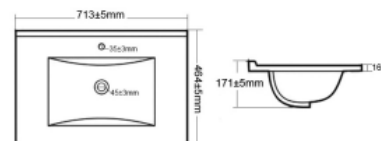

Ref.: 179030000012

Planium Lavatório Branco 810x395x175

Ref.: 179000000007

Plan Lavatório Branco 713x464x171

Ref.: 179000000003

Plan Lavatório Branco 813x464x171

Ref.: 179000000004

Plan Lavatório Branco 513x464x171

Ref.: 179000000001

Plan Lavatório Branco 1013x464x171

Ref.: 179000000005

Plan Lavatório Branco 613x464x171

Ref.: 179000000002

Plan Lavatório Branco 1213x464x171

Ref.: 179000000006

Resguardos