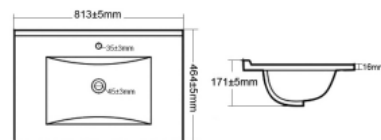

Ref.: 179030000012

Planium Lavatório Branco 810x395x175

Ref.: 179000000007

Plan Lavatório Branco 713x464x171

Ref.: 179000000003

Plan Lavatório Branco 813x464x171

Ref.: 179000000004

Plan Lavatório Branco 513x464x171

Ref.: 179000000001

Plan Lavatório Branco 1013x464x171

Ref.: 179000000005

Plan Lavatório Branco 613x464x171

Ref.: 179000000002

Plan Lavatório Branco 1213x464x171

Ref.: 179000000006

Resguardos