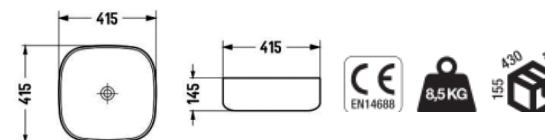

Kuk Lavatório Branco 610x340x120

Ref.: 179010000012

Quick Lavatório Branco 600x385x135

Ref.: 179030000003

Smile Lavatório Branco 455x325x135

Ref.: 179010000002

Smile Lavatório Branco 415x415x145

Ref.: 179010000001