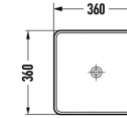

Quatro Lavatório Branco 360x360x130

Ref.: 179010000009