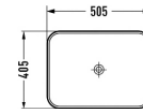

Cool Lavatório Branco 360x360x120

Ref.: 179020000007

Quadro Lavatório Branco 390x390x135

Ref.: 179010000006

Quadro Lavatório Branco 505x405x140

Ref.: 179010000007

Flory Lavatório Branco 500x380x120

Ref.: 179020000005