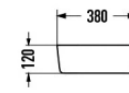

Cool Lavatório Branco 360x360x120

Ref.: 179020000007

Quadro Lavatório Branco 390x390x135

Ref.: 179010000006

Quadro Lavatório Branco 505x405x140

Ref.: 179010000007

Flory Lavatório Branco 500x380x120

Ref.: 179020000005