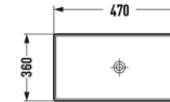

Quatro Lavatório Branco 470x360x130

Ref.: 179010000010