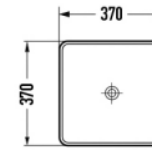

Marm Gold Lavatório Sur. Mate 370x370x110

Ref.: 179030000004