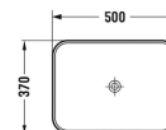

Ref.: 179030000004

Marm Gold Lavatório Sur. Mate 500x370x110

Ref.: 179030000005

Marm Gold Lavatório Sur. Mate 600x370x110

Ref.: 179030000006

Marm Gio Lavatório Sur. Mate 500x370x110

Ref.: 179030000007

Marm Tik Lavatório Sur. Mate 500x370x110