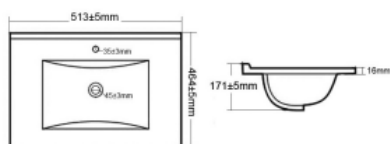

Ref.: 179030000012

Planium Lavatório Branco 810x395x175

Ref.: 179000000007

Plan Lavatório Branco 713x464x171

Ref.: 179000000003

Plan Lavatório Branco 813x464x171

Ref.: 179000000004

Plan Lavatório Branco 513x464x171

Ref.: 179000000001

Plan Lavatório Branco 1013x464x171

Ref.: 179000000005

Plan Lavatório Branco 613x464x171

Ref.: 179000000002

Plan Lavatório Branco 1213x464x171

Ref.: 179000000006

Resguardos