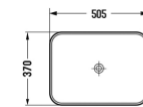

Open Lavatório Branco 375x375x110

Ref.: 179010000003

Open Lavatório Branco 450x320x110

Ref.: 179010000004

Open Lavatório Branco 505x370x110

Ref.: 179010000005