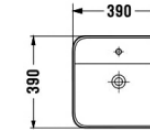

Cool Lavatório Branco 360x360x120

Ref.: 179020000007

Quadro Lavatório Branco 390x390x135

Ref.: 179010000006

Quadro Lavatório Branco 505x405x140

Ref.: 179010000007

Flory Lavatório Branco 500x380x120

Ref.: 179020000005