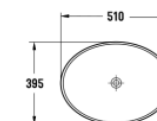

Ref.: 179030000008

Marm Black Lavatório Sur. Mate 500x370x110

Ref.: 179030000009

Tips Lavatório Sur. M. 500x370x110

Ref.: 179030000010

Greys Lavatório Sur. Mate 500x370x110

Ref.: 179030000011

Aigi Lavatório Sur. Mate 510x395x133

Ref.: 179030000012

Planium Lavatório Branco 810x395x175

Ref.: 179000000007

Plan Lavatório Branco 713x464x171

Ref.: 179000000003

Plan Lavatório Branco 813x464x171

Ref.: 179000000004

Plan Lavatório Branco 513x464x171