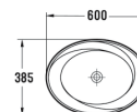

Quick Lavatório Branco 600x385x135

Ref.: 179030000003