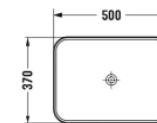

Ref.: 179030000008

Marm Black Lavatório Sur. Mate 500x370x110

Ref.: 179030000009

Tips Lavatório Sur. M. 500x370x110

Ref.: 179030000010

Greys Lavatório Sur. Mate 500x370x110

Ref.: 179030000011

Aigi Lavatório Sur. Mate 510x395x133

Ref.: 179030000012

Planium Lavatório Branco 810x395x175

Ref.: 179000000007

Plan Lavatório Branco 713x464x171

Ref.: 179000000003

Plan Lavatório Branco 813x464x171

Ref.: 179000000004

Plan Lavatório Branco 513x464x171