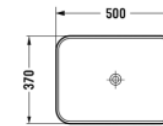

Marm Gold Lavatório Sur. Mate 500x370x110

Ref.: 179030000005