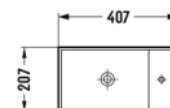

Flory Lavatório Capuccino Mate 600x400x125

Ref.: 17902000004

Flory Lavatório Branco 600x400x125

Ref.: 17902000003

Colan Lavatório Surface M. 407x207x105

Ref.: 17903000013

Marm Gold Lavatório Sur. Mate 370x370x110