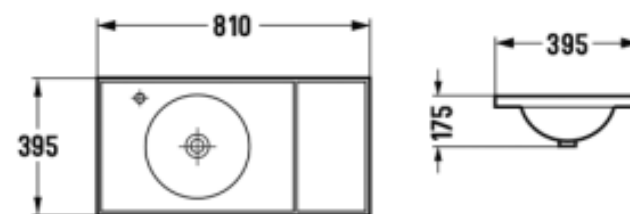

Planium Lavatório Branco 810x395x175

Ref.: 179000000007