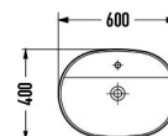

Colan Lavatório Surface M. 407x207x105

Ref.: 17903000013