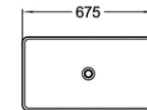

Quatro Lavatório Branco 600x360x130

Ref.: 179010000011

Selekt Lavatório Branco 385x385x150

Ref.: 179030000001

Selekt Lavatório Branco 675x375x120

Ref.: 179030000002

Cubic Lavatório Branco 415x415x135

Ref.: 179010000008