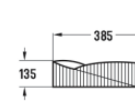

Quick Lavatório Branco 600x385x135

Ref.: 179030000003