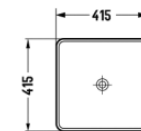

Size: 650x380x830mm

S-trap: 250mm Roughing-in

P-trap: 180mm Roughing-in

One Bidé Branco

Ref.: 179100100002

Lavatórios

Open Lavatório Branco 375x375x110

Ref.: 179010000003

Quatro Lavatório Branco 600x360x130

Ref.: 179010000011

Selekt Lavatório Branco 385x385x150

Ref.: 179030000001

Selekt Lavatório Branco 675x375x120

Ref.: 179030000002

Cubic Lavatório Branco 415x415x135

Ref.: 179010000008