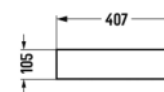

Flory Lavatório Capuccino Mate 600x400x125

Ref.: 17902000004

Flory Lavatório Branco 600x400x125

Ref.: 17902000003

Colan Lavatório Surface M. 407x207x105

Ref.: 17903000013

Marm Gold Lavatório Sur. Mate 370x370x110