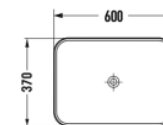

Ref.: 179030000004

Marm Gold Lavatório Sur. Mate 500x370x110

Ref.: 179030000005

Marm Gold Lavatório Sur. Mate 600x370x110

Ref.: 179030000006

Marm Gio Lavatório Sur. Mate 500x370x110

Ref.: 179030000007

Marm Tik Lavatório Sur. Mate 500x370x110