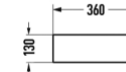

Quatro Lavatório Branco 360x360x130

Ref.: 179010000009