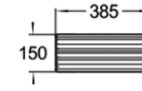

Quatro Lavatório Branco 600x360x130

Ref.: 179010000011

Selekt Lavatório Branco 385x385x150

Ref.: 179030000001

Selekt Lavatório Branco 675x375x120

Ref.: 179030000002

Cubic Lavatório Branco 415x415x135

Ref.: 179010000008