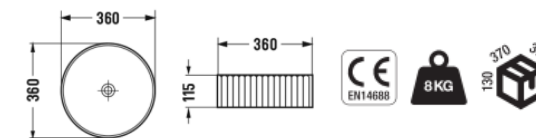

Up Lavatório Branco 520x395x130

Ref.: 179020000008

Kups Lavatório Branco 358x358x155

Ref.: 179020000001

Surf Lavatório Branco 358x358x137

Ref.: 179020000006

Trik Lavatório Branco 360x360x115

Ref.: 179020000009