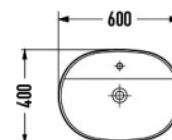

Flory Lavatório Capuccino Mate 600x400x125

Ref.: 17902000004

Flory Lavatório Branco 600x400x125

Ref.: 17902000003