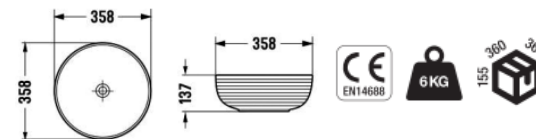

Up Lavatório Branco 520x395x130

Ref.: 179020000008

Kups Lavatório Branco 358x358x155

Ref.: 179020000001

Surf Lavatório Branco 358x358x137

Ref.: 179020000006

Trik Lavatório Branco 360x360x115

Ref.: 179020000009