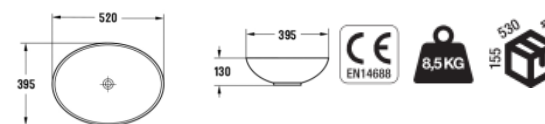

Kups Lavatório Branco 358x358x155

Ref.: 179020000001