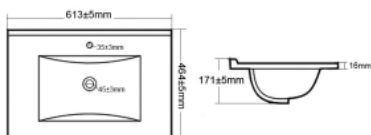

Ref.: 179030000012

Planium Lavatório Branco 810x395x175

Ref.: 179000000007

Plan Lavatório Branco 713x464x171

Ref.: 179000000003

Plan Lavatório Branco 813x464x171

Ref.: 179000000004

Plan Lavatório Branco 513x464x171

Ref.: 179000000001

Plan Lavatório Branco 1013x464x171

Ref.: 179000000005

Plan Lavatório Branco 613x464x171

Ref.: 179000000002

Plan Lavatório Branco 1213x464x171

Ref.: 179000000006

Resguardos