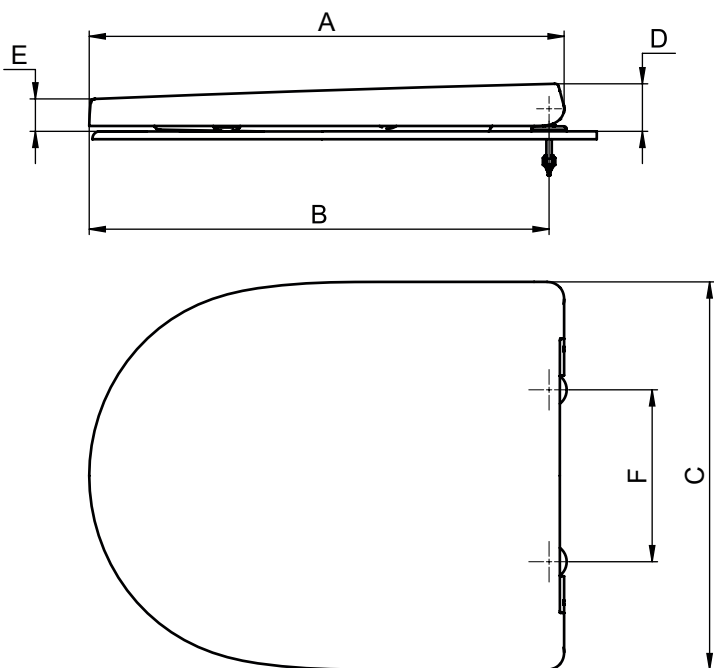

Sanitana

CARACTERÍSTICAS DO MODELO:

- MATERIAL: UREIA (TERMODUR)
- INCLUE KIT DE FIXAÇÃO METÁLICO
- SISTEMA TAKE-OFF NA VERSÃO SOFT CLOSE
- GARANTIA LEGAL CONTRA DEFEITOS DE FABRICO 3 ANOS
- PESO: 2,5Kg

PEÇA:

- **DESCRIÇÃO:** TAMPO PARA SANITA
- **SERIE:** RUBY
- **REF:**
 - S80201581600000 - LIVRE \ FREE
 - S80201581900000 - SOFT CLOSE

CROQUIS COM DIMENSÕES GERAIS E DE LIGAÇÃO:

LIVRE

SOFT SLOSE

DIMENSÕES / DIMENSIONS:

A	B	C	D	E	F	G (max.)	H (Stability angle)
442	428	361	44	30	160	110°	94,8°

Nota: Todos as dimensões foram obtidas através na posição normal

Note: All drawings dimensions are indicated in nominal position

- **DESCRIPTION:** TOILET SEAT & COVER
- **SERIE:** RUBY
- **REF:**
 - S80201581600000 - FREE
 - S80201581900000 - SOFT CLOSE

SKETCH WITH DIMENSIONS AND CONNECTIONS:

DIMENSÕES / DIMENSIONS:

A	B	C	D	E	F	G (max.)	H (Stability angle)
442	428	361	44	30	160	110°	94,8°