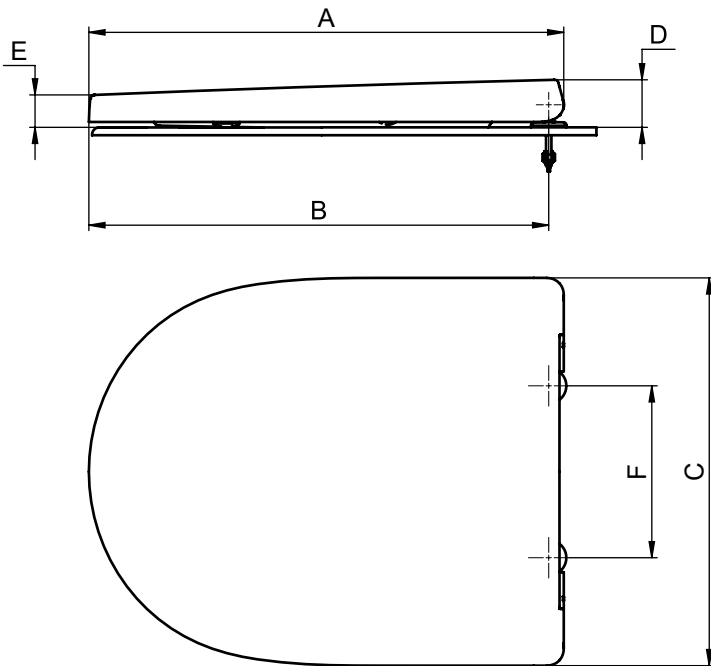

A	B	C	D	E	F	G (max.)	H (Stability angle)
442	428	361	44	30	160	110°	94,8°

Nota: Todos as dimensões foram obtidas através na posição normal

Note: All drawings dimensions are indicated in nominal position

Os produtos apresentados seguem especificações técnicas internas da Sanitana SA. As dimensões são meramente indicativas. Para instalação à medida apenas devem ser consideradas as dimensões retiradas da peça a ser aplicada. Reservamos o direito de fazer alterações técnicas que permitam melhorar a funcionalidade dos nossos produtos sem aviso prévio.

- **DESCRIPTION:** TOILET SEAT & COVER
- **SERIE:** RUBY
- **REF:**
 - S80201581600000 - FREE
 - S80201581900000 - SOFT CLOSE

SKETCH WITH DIMENSIONS AND CONNECTIONS:

DIMENSÕES / DIMENSIONS:

A	B	C	D	E	F	G (max.)	H (Stability angle)
442	428	361	44	30	160	110°	94,8°

Nota: Todas as dimensões foram obtidas através na posição normal
Note: All drawings dimensions are indicated in nominal position

INCLUDED COMPONENTS:

RELATED PRODUCTS:

- S10214150300000 RUBY - WC FS CC BTW
- S10214123300000 RUBY - WC FS CC
- S10214350300000 RUBY - WC FS
- S10214382100000 RUBY - WC HW