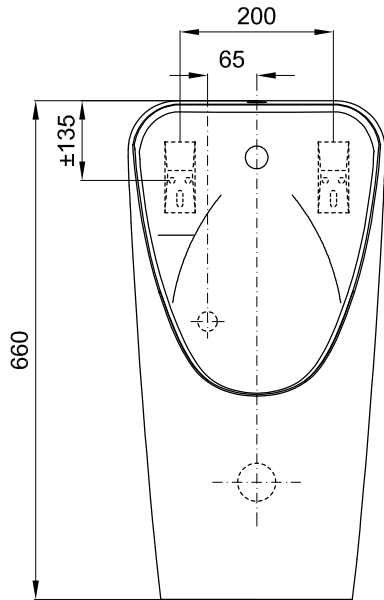

PEÇA:

- DESCRIÇÃO: URINOL
- SERIE: CORAL
- VERSÃO: ENTRADA DE ÁGUA HORIZONTAL (EAH) COM SENSOR ELETRÔNICO
- REF: S102085627...00

CROQUIS COM DIMENSÕES GERAIS E DE LIGAÇÃO:

COMPONENTES INCLUÍDOS:

- KIT DE FIXAÇÃO URINOL Ref: SR1000000002078
- SIFÃO DE DESCARGA Ref: SR1000000002071
- DIFUSOR Ref: SR1000000002073
- CAIXA DE BATERIA Ref: SR1000000002075
- UNIDADE DE CONTROLE Ref: SR1000000002076
- VALVULA SOLENOIDE Ref: SR1000000002074

PRODUTOS ASSOCIADOS:

- CONJUNTO AUTOPORTANTE PARA URINOL (OPCIONAL, CONSULTAR CATALOGO GERAL) - Ref: SI0013963399900

Os produtos apresentados seguem especificações técnicas internas da Sanitana SA. As dimensões são meramente indicativas. Para instalação à medida apenas devem ser consideradas as dimensões retiradas da peça a ser aplicada. Reservamos o direito de fazer alterações técnicas que permitam melhorar a funcionalidade dos nossos produtos sem aviso prévio.

Sanitana

FEATURES OF THE MODEL:

- MATERIAL: VITREOUS CHINA
- URINAL SUSPENDED RIMLESS ELECTRONIC WITH HORIZONTAL WATER INPUT
- EN 80; EN 13407
- WARRANTY: 3 YEARS
- WEIGHT: 21.5KG

PART:

- DESCRIPTION: URINAL
- SERIES: CORAL
- VERSION: HORIZONTAL WATER INPUT WITH ELECTRONIC SENSOR
- REF: S102085627...00

SKETCH WITH DIMENSIONS AND CONNECTIONS:

INCLUDED COMPONENTS:

- FIXING KIT Ref: SR1000000002078
- SIPHON WASTE VALVE Ref: SR1000000002071
- SPRAY NOZZLE Ref: SR1000000002073
- BATTERY BOX Ref: SR1000000002075
- CONTROL UNIT Ref: SR1000000002076
- SOLENOID VALVE Ref: SR1000000002074