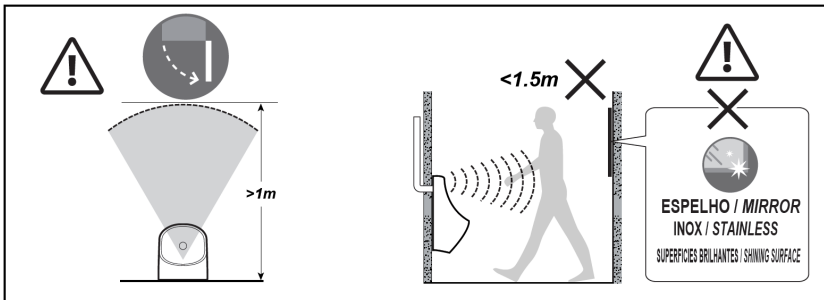

Sanitana

FEATURES OF THE MODEL:

- MATERIAL: VITREOUS CHINA
- URINAL SUSPENDED RIMLESS ELECTRONIC WITH HORIZONTAL WATER INPUT
- EN 80; EN 13407
- WARRANTY: 3 YEARS
- WEIGHT: 21.5KG

PART:

- DESCRIPTION: URINAL
- SERIES: CORAL
- VERSION: HORIZONTAL WATER INPUT WITH ELECTRONIC SENSOR
- REF: S102085627...00

SKETCH WITH DIMENSIONS AND CONNECTIONS:

INCLUDED COMPONENTS:

- FIXING KIT Ref: SR1000000002078
- SIPHON WASTE VALVE Ref: SR1000000002071
- SPRAY NOZZLE Ref: SR1000000002073
- BATTERY BOX Ref: SR1000000002075
- CONTROL UNIT Ref: SR1000000002076
- SOLENOID VALVE Ref: SR1000000002074

RELATED PRODUCTS:

- URINAL SET SELF-SUPPORTING (OPTIONAL, CONSULT GENERAL CATALOGUE) - Ref: SI0013963399900

The products presented follow technical specifications Sanitana SA. The dimensions are approximate. For installation as only to be considered the dimensions of the part to be removed applied. We reserve the right to make technical changes to improve the functionality of our products without notice.