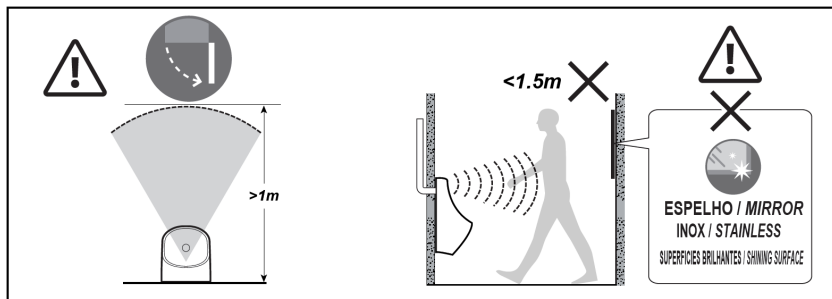

Sanitana

CARACTERÍSTICAS DO MODELO:

- MATERIAL: VITREOUS CHINA
- URINOL SUSPENSO RIMLESS ELETRÔNICO DE ENTRADA DE ÁGUA HORIZONTAL
- ALIMENTAÇÃO POR PILHAS ALCALINAS 1,5 V LR6
- S/EN 80; EN 13407
- GARANTIA: 3 ANOS
- PESO: 21.5KG

PEÇA:

- DESCRIÇÃO: URINOL
- SERIE: CORAL
- VERSÃO: ENTRADA DE ÁGUA HORIZONTAL (EAH) COM SENSOR ELETRÔNICO
- REF: S102085627...00

CROQUIS COM DIMENSÕES GERAIS E DE LIGAÇÃO:

COMPONENTES INCLUÍDOS:

- KIT DE FIXAÇÃO URINOL Ref: SR1000000002078
- SIFÃO DE DESCARGA Ref: SR1000000002071
- DIFUSOR Ref: SR1000000002073
- CAIXA DE BATERIA Ref: SR1000000002075
- UNIDADE DE CONTROLE Ref: SR1000000002076
- VALVULA SOLENOIDE Ref: SR1000000002074

PRODUTOS ASSOCIADOS:

- CONJUNTO AUTOPORTANTE PARA URINOL (OPCIONAL, CONSULTAR CATALOGO GERAL) - Ref: SI0013963399900

Os produtos apresentados seguem especificações técnicas internas da Sanitana SA. As dimensões são meramente indicativas. Para instalação à medida apenas devem ser consideradas as dimensões retiradas da peça a ser aplicada. Reservamos o direito de fazer alterações técnicas que permitam melhorar a funcionalidade dos nossos produtos sem aviso prévio.

Sanitana

FEATURES OF THE MODEL:

- MATERIAL: VITREOUS CHINA
- URINAL SUSPENDED RIMLESS ELECTRONIC WITH HORIZONTAL WATER INPUT
- EN 80; EN 13407
- WARRANTY: 3 YEARS
- WEIGHT: 21.5KG

PART:

- DESCRIPTION: URINAL
- SERIES: CORAL
- VERSION: HORIZONTAL WATER INPUT WITH ELECTRONIC SENSOR
- REF: S102085627...00