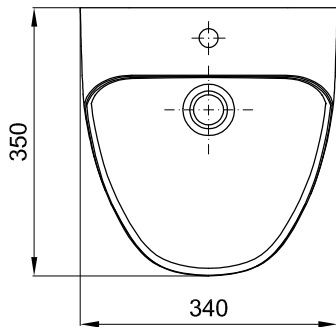

Sanitana

FEATURES OF THE MODEL:

- MATERIAL: VITREOUS CHINA
- URINAL SUSPENDED RIMLESS ELECTRONIC WITH HORIZONTAL WATER INPUT
- EN 80; EN 13407
- WARRANTY: 3 YEARS
- WEIGHT: 21.5KG

PART:

- DESCRIPTION: URINAL
- SERIES: CORAL
- VERSION: HORIZONTAL WATER INPUT WITH ELECTRONIC SENSOR
- REF: S102085627...00

SKETCH WITH DIMENSIONS AND CONNECTIONS:

INCLUDED COMPONENTS:

- FIXING KIT Ref: SR1000000002078
- SIPHON WASTE VALVE Ref: SR1000000002071
- SPRAY NOZZLE Ref: SR1000000002073
- BATTERY BOX Ref: SR1000000002075
- CONTROL UNIT Ref: SR1000000002076
- SOLENOID VALVE Ref: SR1000000002074

RELATED PRODUCTS:

- URINAL SET SELF-SUPPORTING (OPTIONAL, CONSULT GENERAL CATALOGUE) - Ref: SI0013963399900

The products presented follow technical specifications Sanitana SA. The dimensions are approximate. For installation as only to be considered the dimensions of the part to be removed applied. We reserve the right to make technical changes to improve the functionality of our products without notice.