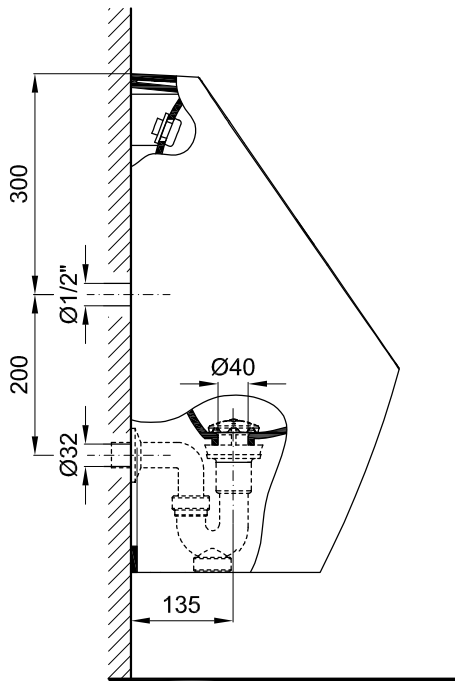

Sanitana

CARACTERÍSTICAS DO MODELO:

- MATERIAL: VITREOUS CHINA
- URINOL SUSPENSO RIMLESS ELETRÔNICO DE ENTRADA DE ÁGUA HORIZONTAL
- ALIMENTAÇÃO POR PILHAS ALCALINAS 1,5 V LR6
- S/EN 80; EN 13407
- GARANTIA: 3 ANOS
- PESO: 21.5KG

PEÇA:

- DESCRIÇÃO: URINOL
- SERIE: CORAL
- VERSÃO: ENTRADA DE ÁGUA HORIZONTAL (EAH) COM SENSOR ELETRÔNICO
- REF: S102085627...00

CROQUIS COM DIMENSÕES GERAIS E DE LIGAÇÃO:

COMPONENTES INCLUÍDOS:

- KIT DE FIXAÇÃO URINOL Ref: SR1000000002078
- SIFÃO DE DESCARGA Ref: SR1000000002071
- DIFUSOR Ref: SR1000000002073
- CAIXA DE BATERIA Ref: SR1000000002075
- UNIDADE DE CONTROLE Ref: SR1000000002076
- VALVULA SOLENOIDE Ref: SR1000000002074

PRODUTOS ASSOCIADOS:

- CONJUNTO AUTOPORTANTE PARA URINOL (OPCIONAL, CONSULTAR CATALOGO GERAL) - Ref: SI0013963399900

Os produtos apresentados seguem especificações técnicas internas da Sanitana SA. As dimensões são meramente indicativas. Para instalação à medida apenas devem ser consideradas as dimensões retiradas da peça a ser aplicada. Reservamos o direito de fazer alterações técnicas que permitam melhorar a funcionalidade dos nossos produtos sem aviso prévio.

Sanitana

FEATURES OF THE MODEL:

- MATERIAL: VITREOUS CHINA
- URINAL SUSPENDED RIMLESS ELECTRONIC WITH HORIZONTAL WATER INPUT
- EN 80; EN 13407
- WARRANTY: 3 YEARS
- WEIGHT: 21.5KG

PART:

- DESCRIPTION: URINAL
- SERIES: CORAL
- VERSION: HORIZONTAL WATER INPUT WITH ELECTRONIC SENSOR
- REF: S102085627...00