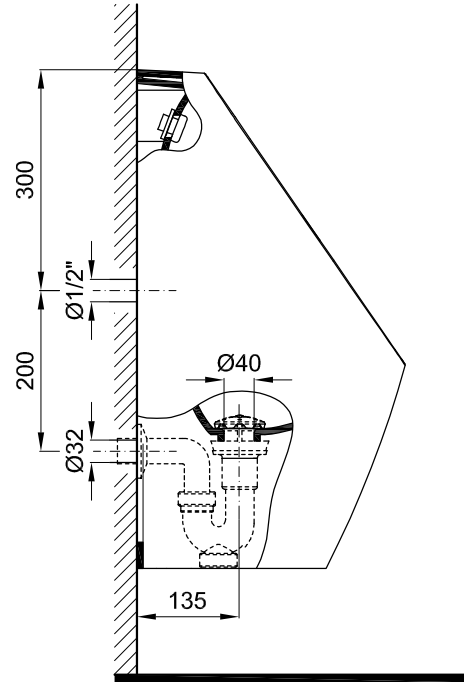

Sanitana

FEATURES OF THE MODEL:

- MATERIAL: VITREOUS CHINA
- URINAL SUSPENDED RIMLESS ELECTRONIC WITH HORIZONTAL WATER INPUT
- EN 80; EN 13407
- WARRANTY: 3 YEARS
- WEIGHT: 21.5KG

PART:

- DESCRIPTION: URINAL
- SERIES: CORAL
- VERSION: HORIZONTAL WATER INPUT WITH ELECTRONIC SENSOR
- REF: S102085627...00

SKETCH WITH DIMENSIONS AND CONNECTIONS:

INCLUDED COMPONENTS:

- FIXING KIT Ref: SR1000000002078
- SIPHON WASTE VALVE Ref: SR1000000002071
- SPRAY NOZZLE Ref: SR1000000002073
- BATTERY BOX Ref: SR1000000002075
- CONTROL UNIT Ref: SR1000000002076
- SOLENOID VALVE Ref: SR1000000002074

RELATED PRODUCTS:

- URINAL SET SELF-SUPPORTING (OPTIONAL, CONSULT GENERAL CATALOGUE) - Ref: SI0013963399900

The products presented follow technical specifications Sanitana SA. The dimensions are approximate. For installation as only to be considered the dimensions of the part to be removed applied. We reserve the right to make technical changes to improve the functionality of our products without notice.