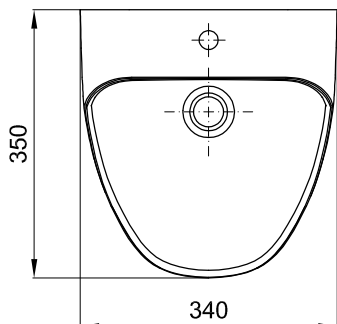

Sanitana

CARACTERÍSTICAS DO MODELO:

- MATERIAL: VITREOUS CHINA
- URINOL SUSPENSO RIMLESS ELETRÔNICO DE ENTRADA DE ÁGUA HORIZONTAL
- ALIMENTAÇÃO POR PILHAS ALCALINAS 1,5 V LR6
- S/EN 80; EN 13407
- GARANTIA: 3 ANOS
- PESO: 21.5KG

PEÇA:

- DESCRIÇÃO: URINOL
- SERIE: CORAL
- VERSÃO: ENTRADA DE ÁGUA HORIZONTAL (EAH) COM SENSOR ELETRÔNICO
- REF: S102085627...00

CROQUIS COM DIMENSÕES GERAIS E DE LIGAÇÃO:

COMPONENTES INCLUÍDOS:

- KIT DE FIXAÇÃO URINOL Ref: SR1000000002078
- SIFÃO DE DESCARGA Ref: SR1000000002071
- DIFUSOR Ref: SR1000000002073
- CAIXA DE BATERIA Ref: SR1000000002075
- UNIDADE DE CONTROLE Ref: SR1000000002076
- VALVULA SOLENOIDE Ref: SR1000000002074

PRODUTOS ASSOCIADOS:

- CONJUNTO AUTOPORTANTE PARA URINOL (OPCIONAL, CONSULTAR CATALOGO GERAL) - Ref: SI0013963399900

Os produtos apresentados seguem especificações técnicas internas da Sanitana SA. As dimensões são meramente indicativas. Para instalação à medida apenas devem ser consideradas as dimensões retiradas da peça a ser aplicada. Reservamos o direito de fazer alterações técnicas que permitam melhorar a funcionalidade dos nossos produtos sem aviso prévio.

Sanitana

FEATURES OF THE MODEL:

- MATERIAL: VITREOUS CHINA
- URINAL SUSPENDED RIMLESS ELECTRONIC WITH HORIZONTAL WATER INPUT
- EN 80; EN 13407
- WARRANTY: 3 YEARS
- WEIGHT: 21.5KG

PART:

- DESCRIPTION: URINAL
- SERIES: CORAL
- VERSION: HORIZONTAL WATER INPUT WITH ELECTRONIC SENSOR
- REF: S102085627...00