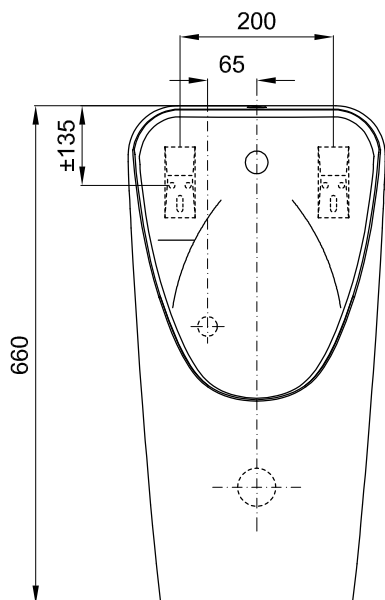

Sanitana

CARACTERÍSTICAS DO MODELO:

- MATERIAL: VITREOUS CHINA
- URINOL SUSPENSO RIMLESS ELETRÔNICO DE ENTRADA DE ÁGUA HORIZONTAL
- ALIMENTAÇÃO POR PILHAS ALCALINAS 1,5 V LR6
- S/EN 80; EN 13407
- GARANTIA: 3 ANOS
- PESO: 21.5KG

PEÇA:

- DESCRIÇÃO: URINOL
- SERIE: CORAL
- VERSÃO: ENTRADA DE ÁGUA HORIZONTAL (EAH) COM SENSOR ELETRÔNICO
- REF: S102085627...00

CROQUIS COM DIMENSÕES GERAIS E DE LIGAÇÃO:

COMPONENTES INCLUÍDOS:

- KIT DE FIXAÇÃO URINOL Ref: SR1000000002078
- SIFÃO DE DESCARGA Ref: SR1000000002071
- DIFUSOR Ref: SR1000000002073
- CAIXA DE BATERIA Ref: SR1000000002075
- UNIDADE DE CONTROLE Ref: SR1000000002076
- VALVULA SOLENOIDE Ref: SR1000000002074

PRODUTOS ASSOCIADOS:

- CONJUNTO AUTOPORTANTE PARA URINOL (OPCIONAL, CONSULTAR CATALOGO GERAL) - Ref: SI0013963399900

Os produtos apresentados seguem especificações técnicas internas da Sanitana SA. As dimensões são meramente indicativas. Para instalação à medida apenas devem ser consideradas as dimensões retiradas da peça a ser aplicada. Reservamos o direito de fazer alterações técnicas que permitam melhorar a funcionalidade dos nossos produtos sem aviso prévio.

Sanitana

FEATURES OF THE MODEL:

- MATERIAL: VITREOUS CHINA
- URINAL SUSPENDED RIMLESS ELECTRONIC WITH HORIZONTAL WATER INPUT
- EN 80; EN 13407
- WARRANTY: 3 YEARS
- WEIGHT: 21.5KG

PART:

- DESCRIPTION: URINAL
- SERIES: CORAL
- VERSION: HORIZONTAL WATER INPUT WITH ELECTRONIC SENSOR
- REF: S102085627...00