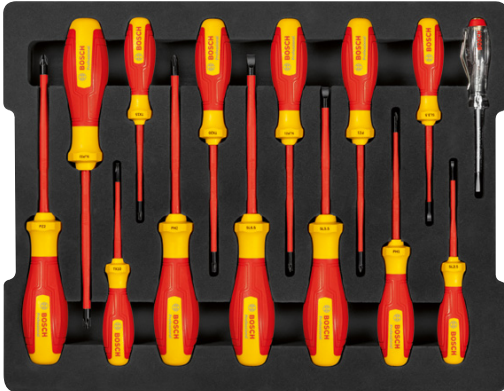

Ficha de dados de produtos

Ferramentas elétricas para artes e ofícios & indústria

Kit combinado

Conjunto de 14 chaves combinadas VDE

Isolado, simples, prático – conjunto de chaves VDE combinadas com medidor de fase de polo único – 14 peças

Os dados mais importantes

Número de encomenda 1 600 A02 NF9

Dados técnicos

`#{t-productdetailpage_tools.technical-data.bi.additional-data}`

Dimensões da embalagem (largura x comprimento x altura)

315 x 405 x 65 mm

Ficha de dados de produtos

Ferramentas elétricas para artes e ofícios & indústria

Vantagens:

- Conjunto de 13 aparafusadoras VDE SL 2,5 / 3,5 / 5,5 / 6,5 / PH 1 / PH2 / PZ 1 / PZ 2 / SL/PZ 1 / SL/PZ 2 / TX 10 / TX 15 / TX 20 e 1 medidor de fase de polo único
- As chaves foram testadas até 10.000 volts e possuem certificação VDE até 1.000 volts em conformidade com a norma DIN EN/IEC 60900
- O medidor de fase de polo único está certificado em conformidade com a norma DIN VDE 0680-6