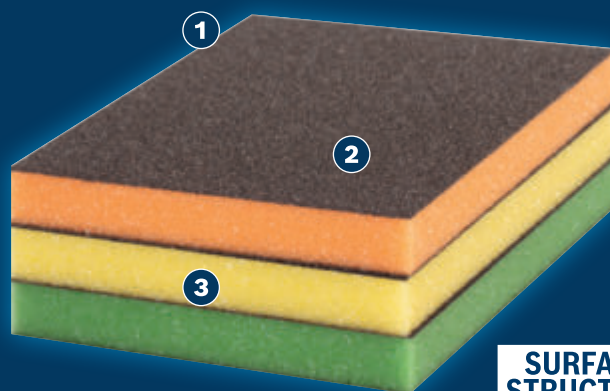

LIXADO DE MADEIRA E TINTA DE LONGA DURABILIDADE

Esponjas EXPERT Flex

EXPERT

- ① Ligação forte e flexível com a estrutura Bosch Surface Structure
- ② Moldes de esponja às formas para uma pressão uniforme na superfície
- ③ Espuma resistente aos rasgões extremamente forte e durável

SURFACE
STRUCTURE

UP TO
5x*
LONG LIFE

* vs. Bosch C420

Vídeo

BOSCH

PRATO DE LIXA EXPERT S473 FLEX

- ▶ Ideal para lixar superfícies curvas, mesmo curvas apertadas, como as pernas de uma mesa ou de uma cadeira. Este prato largo e fino é muito flexível e pode agarrar-se a superfícies cilíndricas para lixa de forma fácil e uniforme; lixar móveis seguindo as formas para remover a tinta velha ou acabar madeira natural
- ▶ Abrasivos EXPERT - o melhor para todas as profissões
- ▶ Dura até 5x mais do que a lixa C420 da Bosch

CARACTERÍSTICAS DO PRODUTO				INFORMAÇÕES DE ENCOMENDA			
Dimensões mm	Grau de fineza	Cor do produto	Tipo de embalagem	Unidades por embalagem	Unidade de expedição	Código de barras 4 059 952...	Número de encomenda
98 x 120 x 13	médio	laranja	C0a	1	20	605 036	2 608 621 924
98 x 120 x 13	fino	amarelo	C0a	1	20	605 043	2 608 621 925
98 x 120 x 13	super fino	verde	C0a	1	20	605 050	2 608 621 926
98 x 120 x 13	médio	laranja	C0a	1	50	545 097	2 608 901 171
98 x 120 x 13	fino	amarelo	C0a	1	50	545 103	2 608 901 172
98 x 120 x 13	super fino	verde	C0a	1	50	545 110	2 608 901 173
98 x 120 x 13	Médio / fino / super fino	laranja / amarelo / verde	C1b	3	5	545 141	2 608 901 176