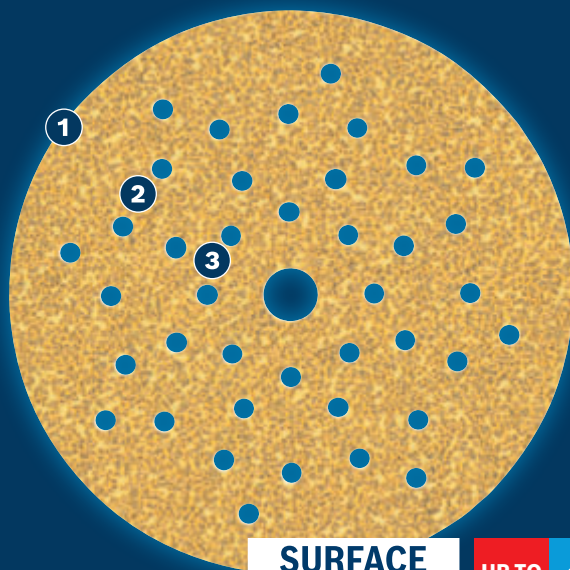

# DESBASTE RÁPIDO DE TINTA E MADEIRA

Lixa EXPERT C470

EXPERT

- 1 Abrasão excepcional com a Bosch Surface Structure
- 2 O alinhamento do grão durante a produção garante um corte agressivo
- 3 Distribuição do grão otimizada para uma lixagem a alta velocidade

SURFACE  
STRUCTURE

UP TO  
2x\*

\* vs. Bosch C420

Vídeo

**BOSCH**