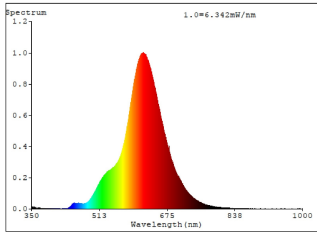

Sujeito a alterações técnicas

Contact | Support
eglo.com/en/eglo-worldwide