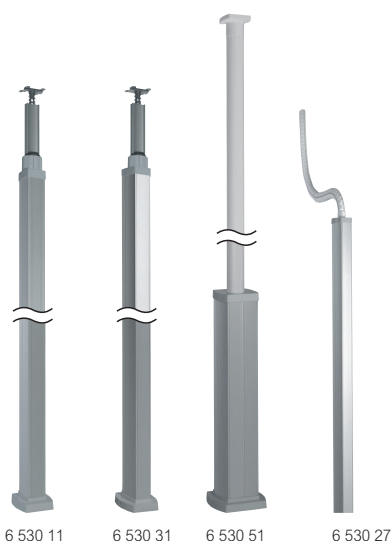

Colunas encaixe direto

Características técnicas em www.legrand.pt

Para distribuição vertical dos cabos de energia e dados
Possibilidade de alimentação pelo chão ou pelo teto
Fornecidas com kit de ligação à terra
Encaixe direto de mecanismos Mosaic™
De acordo com as normas EN 5008524 e IEC 6108421
Tampas com largura de 45 mm

Esta oferta existe disponível em três acabamentos:
Branco = RAL 9003
Alumínio = anodizado (sem RAL específico)
Preto = RAL 9017

Emb. Ref. Colunas 1 compartimento - 2 laterais

Emb.	Ref.	Acabamento branco
1	6 530 10	Corpo em alumínio e tampas em PVC Altura 2,67 m
1	6 530 13	Adaptável a tetos até 3,9 m de altura Altura 3,92 m Adaptável a tetos até 5,1 m de altura
		Acabamento alumínio
1	6 530 11	Corpo e tampas em alumínio Altura 2,67 m
1	6 530 14	Adaptável a tetos até 3,9 m de altura Altura 3,92 m Adaptável a tetos até 5,1 m de altura
		Acabamento preto
1	6 530 12	Corpo em alumínio e tampas em PVC Altura 2,67 m
1	6 530 15	Adaptável a tetos até 3,9 m de altura Altura 3,92 m Adaptável a tetos até 5,1 m de altura

Colunas 2 compartimentos

Emb.	Ref.	Acabamento branco
1	6 530 30	Corpo e tampas em PVC Altura 2,67 m
1	6 530 33	Adaptável a tetos até 3,9 m de altura Altura 3,92 m Adaptável a tetos até 5,1 m de altura
		Acabamento alumínio
1	6 530 31	Corpo e tampas em alumínio Altura 2,67 m
1	6 530 34	Adaptável a tetos até 3,9 m de altura Altura 3,92 m Adaptável a tetos até 5,1 m de altura
		Acabamento preto
1	6 530 32	Corpo em alumínio e tampas em PVC Altura 2,67 m
1	6 530 35	Adaptável a tetos até 3,9 m de altura Altura 3,92 m Adaptável a tetos até 5,1 m de altura

Emb. Ref. Colunas 4 compartimentos

Emb.	Ref.	Acabamento branco
1	6 530 50	Altura 3,35 m Corpo em alumínio e tampas em PVC
		Acabamento alumínio
1	6 530 51	Altura 3,35 m Corpo e tampas em alumínio
		Acabamento preto
1	6 530 52	Altura 3,35 m Corpo alumínio e tampas em PVC