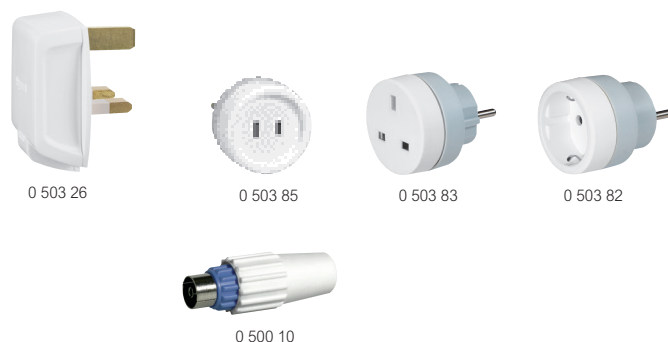

Tomadas especiais

dupla função

Fichas standard britânico, adaptadores de viagens e fichas de TV

Emb.	Ref.	Fichas tipo "Schuko" com dupla função
5	0 504 62	Ficha com tomada 2P+T 16 A Permite a ligação direta a um dispositivo (ex. : candeeiro), possibilitando a ligação a um segundo equipamento na mesma tomada Ficha 16 A - Potência máx. admissível 3680 W em 230 V~ Para ser ligada com cabo flexível 3 x 1,5 mm ²
5	0 504 09	Ficha com interruptor, 16 A Permite a ligação a equipamentos domésticos de classe I ou a blocos multitomadas, que não possuem um interruptor on/off Ficha 16 A - Potência máx. admissível 3680 W em 230 V~ Para ser ligada com cabo flexível 3G 1,5 mm ²
1	6 946 70	Tomadas tipo "Schuko" protegidas, com dupla função Tomada tipo "Schuko" 2P+T + 2 X RJ 45 com proteção contra sobretensões Proteção dos aparelhos elétricos, eletrónicos e do circuito telefónico contra trovoadas e sobretensões Com sinalizador do estado do protetor de sobretensões Compatível com ADSL RJ 45/RJ 11 I/O: Uc: 200 V, Uoc: 2 kV e Up: 600 V Vendido com cordão RJ 11 de 1,5 m para tomada telefónica
8	0 506 73	Ficha de vigília com detetor crepuscular O detetor crepuscular permite a iluminação automática segundo o nível de luminosidade Tecnologia LED Vendida com 4 etiquetas de cores diferentes, + 1 etiqueta de papel personalizável