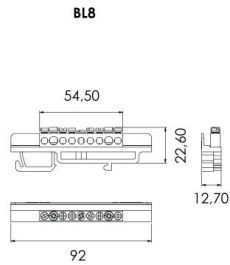

## CARACTERÍSTICAS GERAIS

Em conformidade com a norma EN 60998-2-1

Fabricado em material isolante termoplástico

Fixação rápida em calha DIN

Autoextinguível, classe VO, Norma UL94

Sem halogéneos

## CARACTERÍSTICAS TÉCNICAS

<b>Marca</b>	TEV
<b>Icons</b>	
<b>Altura</b>	23 mm
<b>Largura</b>	92 mm
<b>Profundidade</b>	13 mm
<b>Máx. corrente estipulada</b>	60 A
<b>Número de pólos</b>	1
<b>Secção flexível do condutor com extremidade do cabo</b>	10 a 16 mm <sup>2</sup>
<b>Secção de condutor rígido (unifilar/multifilar)</b>	10 a 16 mm <sup>2</sup>
<b>Número de pontos de fixação por polo</b>	0