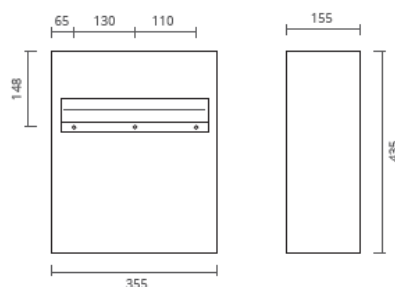

medidas em mm // measures in mm // mesures en mm // medidas en mm

INSTALAÇÃO | INSTALLATION | INSTALLATION | INSTALACIÓN

A instalação deverá ser efetuada por um técnico habilitado
The installation should be carried out by a qualified technician
L'installation doit être effectuée par un technicien qualifié
La instalación debe ser realizada por un técnico habilitado

- | | | | |
|--|--|--|--|
| <ul style="list-style-type: none"> • Dispensador de papel • Material: Aço Inox • Medida: 435X355X155mm • Capacidade: 25L | <ul style="list-style-type: none"> • Paper dispenser • Material: Stainless steel • Measures: 435X355X155mm • Capacity: 25L | <ul style="list-style-type: none"> • Distributeur de papier • Matériel: Acier inoxydable • Diamètre: 435X355X155mm • Capacité: 25L | <ul style="list-style-type: none"> • Distribuidor de papel • Material: Acero inoxidable • Diámetro: 435X355X155mm • Capacidad: 25L |
|--|--|--|--|

Esta ficha técnica segue especificações internas da BARROS & MOREIRA, SA. As dimensões apresentadas são meramente indicativas, para instalação à medida devem ser consideradas as dimensões retiradas da peça a ser aplicada. Reservamos o direito de fazer alterações técnicas que permitam melhorar a funcionalidade dos nossos produtos, sem aviso prévio.

Esta ficha técnica sigue las especificaciones internas de BARROS & MOREIRA, SA. Las dimensiones presentadas son meramente indicativas. Para instalación a medida deben ser consideradas las dimensiones retiradas de la pieza que será aplicada. Nos reservamos el derecho de realizar cambios técnicos a nuestros productos, sin previo aviso, con el objetivo de mejorar su funcionalidad.