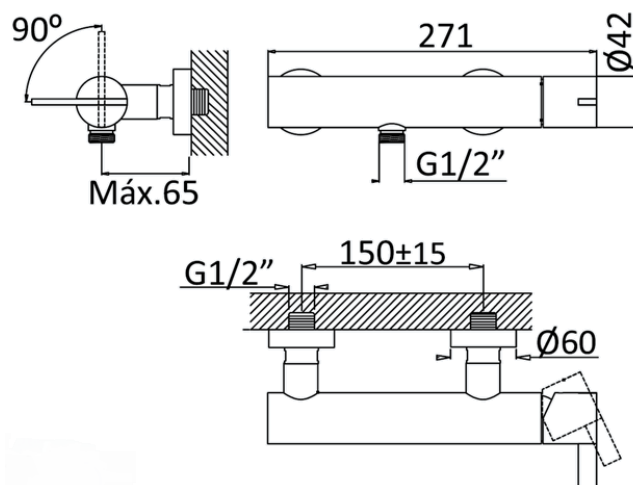

Produto | Product

Monocomando de duche | *Single-lever shower mixer*

168 040 8XX

IMAGEM* | IMAGE*

DESENHO DIMENSIONAL | DIMENSIONAL DRAWING

ESPECIFICAÇÕES | SPECIFICATIONS

- Monocomando de duche;
- Cartucho de discos cerâmicos BRUMA SmoothBreeze®;
- Tecnologia para menor consumo de água BRUMA AirEcoDrop®;
- Sistema anticalcário BRUMA ConfortClean®.

153/0

001 _12/05/2025

DIAGRAMA CAUDAL | FLOW DIAGRAM

- Caudal a 3 bar: 13,5 l/min.

- *Flow rate at 3 bar: 13,5 l/min.*

INSTRUÇÕES DE MANUTENÇÃO | MAINTENANCE INSTRUCTIONS