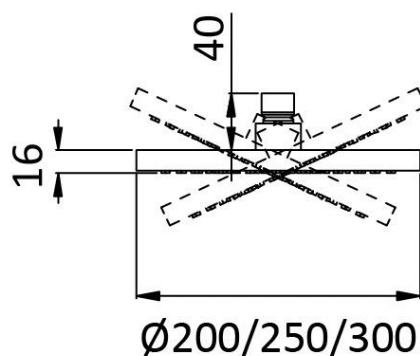

Produto | Product

Chuveiro de Ø300 mm em latão | Brass shower head Ø300 mm

145 540 5XX

IMAGEM* | IMAGE*

DESENHO DIMENSIONAL | DIMENSIONAL DRAWING

ESPECIFICAÇÕES | SPECIFICATIONS

- Chuveiro de Ø300 mm em latão;
- Sistema anticalcário BRUMA ConfortClean®;
- Ligação de 1/2".

- Brass shower head Ø300 mm;
- Anti-limescale system BRUMA ConfortClean®;
- Connection 1/2";

DIAGRAMA CAUDAL | FLOW DIAGRAM

- Caudal a 3 bar: 12,9 l/min.

- Flow rate at 3 bar: 12,9 l/min.

INSTRUÇÕES DE MANUTENÇÃO | MAINTENANCE INSTRUCTIONS