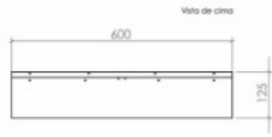

APLIQUE ADELE 600mm

BANHOAZIS®

CÓDIGOS EAN

5600903284030
ADELE80

4W IP44 300K  CE Material Alumínio