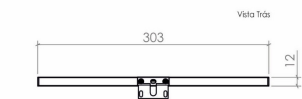

APLIQUE CÉLIA 300mm

BANHAZIS®

CÓDIGOS EAN

■ 5600903262748
CELIA

7W

IP44

4000K

2700K