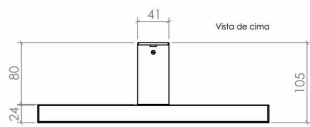

APLIQUE CÉLIA 300mm

BANHAZIS®

CÓDIGOS EAN

■ 5600903262748
CELIA

7W

IP44

4000K

2700K