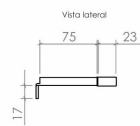

APLIQUE CÉLIA 300mm

BANHAZIS®

CÓDIGOS EAN

■ 5600903262748
CELIA

7W

IP44

4000K

2700K