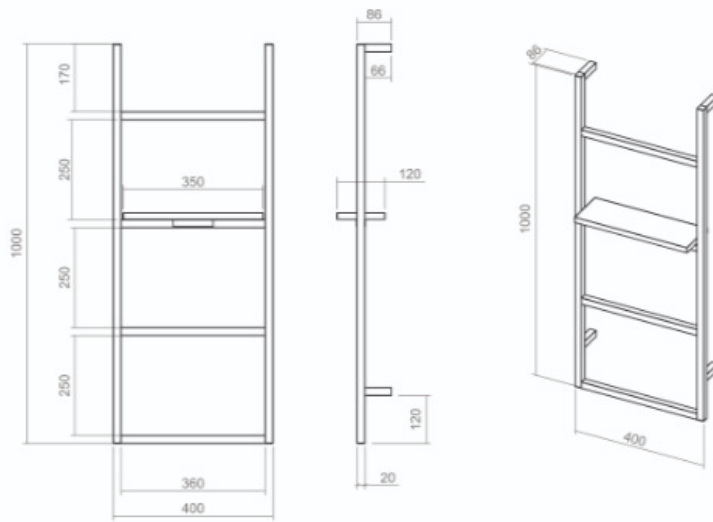

TOALHEIRO PAREDE

400x1000

BANHOAZIS®

CÓDIGOS EAN

- | | | | |
|-------------------------------------------------------------------------------------------------|-------------------------------------------------------------------------------------------------|-------------------------------------------------------------------------------------------------|-------------------------------------------------------------------------------------------------|
|  5600936319754 |  5600936319921 |  5600936319747 |  5600936319848 |
| toalheiropar - metal | toalheiropar - preto mate | toalheiropar - branco mate | toalheiropar - dourado |

Perfil em alumínio 20x20mm

Prateleira + Suporte