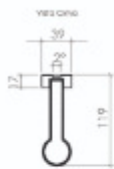

APLIQUE SABRINA NEW 230mm

BANHOAZIS®

CÓDIGOS EAN

■ 8030003262721
SABRINA NEW

3W IP44 4000W 5000W CE Condições de Instalação Máximo 4000W Máximo 5000W