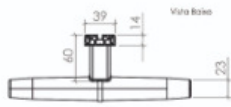

APLIQUE EVA NEW 233mm

BANHAZIS®

Vista Base

Vista Frente

Vista Lateral

CÓDIGOS EAN

5800903262724

EVA NEW