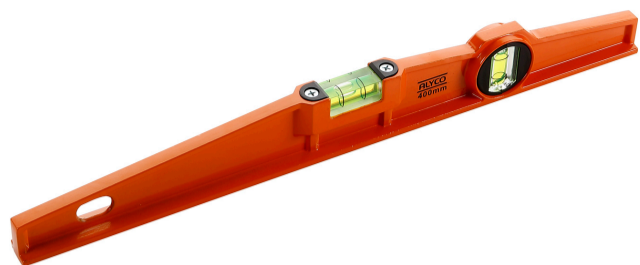

NÍVEL TRAPEZ. MAGNET. 400MM ALYCO ORANGE

Código 171050 EAN-13 8421504710509

Comprimento (cm)

- Fiabilidade e precisão graças ao corpo de alumínio com superfície de apoio fresada.
- Grande precisão: 1 mm/m posição normal.
- Bolhas estanques e fixas.
- Corpo de grande leveza, com perfis em “T” exteriores e corpo delgado.
- Muito utilizado em trabalhos de construção, alvenaria, comércio, etc.

Descrição geral

Nível trapezoidal tipo asa de avião, com corpo em fundição de alumínio injetado e superfície de apoio usinada para maior precisão de nivelamento.

Corpo com superfície fresada em forma de perfil e furo para pendurar.

Com 2 bolhas: horizontal e vertical.

Precisão: 1 mm/m posição normal.

Para nivelamento em trabalhos de bricolagem, reparações domésticas, trabalhos de alvenaria, construção, etc.

Características técnicas

Acabamentos

Material: Alumínio fundido

Dimensões do produto

Peso do item (kg)	Comprimento (cm)	Largura (cm)	Altura (cm)
0.2690			