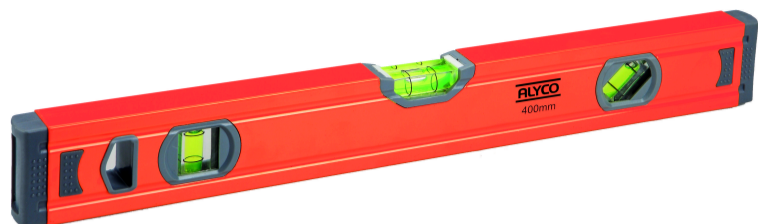

NÍVEL TUBULAR 1200MM ALYCO ORANGE

Código 171044 EAN-13 8421504710448

Comprimento (cm)

- Fiabilidade e leveza graças ao seu corpo de alumínio.
- Precisão de uso nivelador de 1 mm/m na posição normal.
- Bolhas com líquido estanque.
- Grande versatilidade, com várias possibilidades de nivelamento: vertical, horizontal e diagonal.
- Para trabalhos de bricolagem, marcenaria e trabalhos agrícolas, de canalização, etc.

Descrição geral

Nível tubular com corpo de alumínio e superfícies retificadas para maior precisão, utilizável por ambos os lados. Corpo com superfícies retificadas, íman no exterior do nível e faces laterais com proteção de borracha à prova de impactos.

O nível possui 3 bolhas: horizontal, vertical e de 45°.

Precisão: 1 mm/m posição normal.

Para trabalhos de nivelamento de bricolagem, alvenaria, construção, etc.

Características técnicas

Acabamentos

Cor:	Laranja
Material:	Alumínio
Terminar:	Pintado