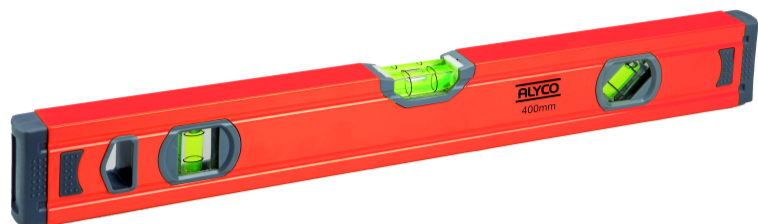

NÍVEL TUBULAR 1000MM ALYCO ORANGE

Código 171040 EAN-13 8421504710400

Comprimento (cm)

- Fiabilidade e leveza graças ao seu corpo de alumínio.
- Precisão de uso nivelador de 1 mm/m na posição normal.
- Bolhas com líquido estanque.
- Grande versatilidade, com várias possibilidades de nivelamento: vertical, horizontal e diagonal.
- Para trabalhos de bricolagem, marcenaria e trabalhos agrícolas, de canalização, etc.

Descrição geral

Nível tubular com corpo de alumínio e superfícies retificadas para maior precisão, utilizável por ambos os lados. Corpo com superfícies retificadas, íman no exterior do nível e faces laterais com proteção de borracha à prova de impactos.

O nível possui 3 bolhas: horizontal, vertical e de 45°.

Precisão: 1 mm/m posição normal.

Para trabalhos de nivelamento de bricolagem, alvenaria, construção, etc.

Características técnicas

Acabamentos

Cor:	Laranja
Material:	Alumínio
Terminar:	Pintado