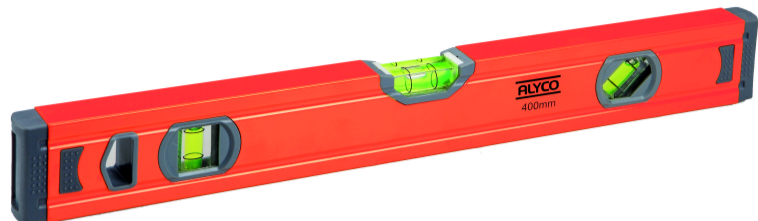

NÍVEL TUBULAR 600MM ALYCO ORANGE

Código 171036 EAN-13 8421504710363

Comprimento (cm)

- Fiabilidade e leveza graças ao seu corpo de alumínio.
- Precisão de uso nivelador de 1 mm/m na posição normal.
- Bolhas com líquido estanque.
- Grande versatilidade, com várias possibilidades de nivelamento: vertical, horizontal e diagonal.
- Para trabalhos de bricolagem, marcenaria e trabalhos agrícolas, de canalização, etc.

Descrição geral

Nível tubular com corpo de alumínio e superfícies retificadas para maior precisão, utilizável por ambos os lados. Corpo com superfícies retificadas, íman no exterior do nível e faces laterais com proteção de borracha à prova de impactos.

O nível possui 3 bolhas: horizontal, vertical e de 45°.

Precisão: 1 mm/m posição normal.

Para trabalhos de nivelamento de bricolagem, alvenaria, construção, etc.

Características técnicas

Acabamentos

Cor:	Laranja
Material:	Alumínio
Terminar:	Pintado