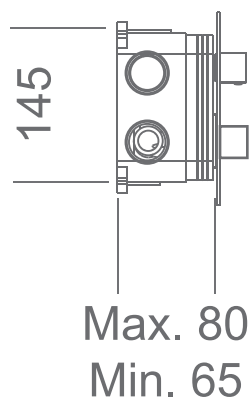

# EMPOTRADO TERMOSTÁTICO

Ref. Producto GST22V - GST33V - GST44V

- Grifería empotrada termostática.
- Dos, tres o cuatro vías.
- Latón cromado.
- Box de registro.
- Cartucho termostático Vernet.

Grifería con  
certificación