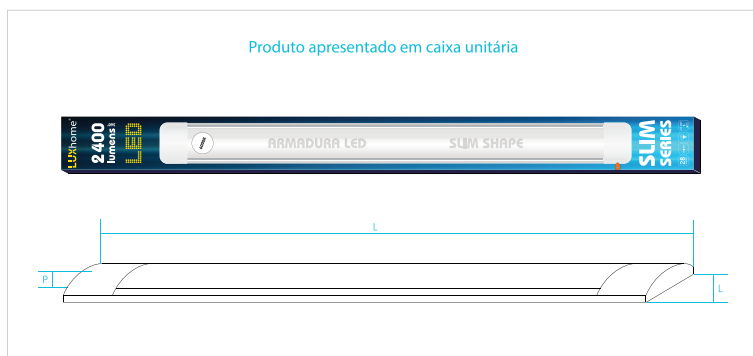

LUXhome®

REFERÊNCIA

LG05295

EAN-13

5609647052950

Principais características e vantagens:

- Produto equipado com LED;
- Design inovador;
- Base de construção em material não corrosivo;
- Equipado com difusor fosco para maior efeito de difusão de luz;
- Capacidade de iluminação idêntica à fluorescência, com metade do consumo;
- Indicado para bancadas, armários, sancas e inúmeras aplicações de luz directa e indirecta.

ESPECIFICAÇÕES TÉCNICAS

Designação	SLIM
Potência	18W
Suporte/casquilho	n/a
Material	metal + policarbonato
Cor/acabamento	branco
Medidas	L 600 x L 75 x P 25mm
Classe proteção	I (c/ lig. terra)
Voltagem	AC175-265V 50-60Hz
Índice de proteção	IP30

CARACTERÍSTICAS DO LED

Potência	18W
Fluxo luminoso	±2000 lm
Temp. luz	3CCT 3000-4000-6000K
IRC(RA)	>80
Tipo de LED	SMD 2835
LED CHIP	Sanan® CHIP
Ang. abertura	120°
On/Off	±15,000
Vida útil	±25,000h
Etiq. Energética	E