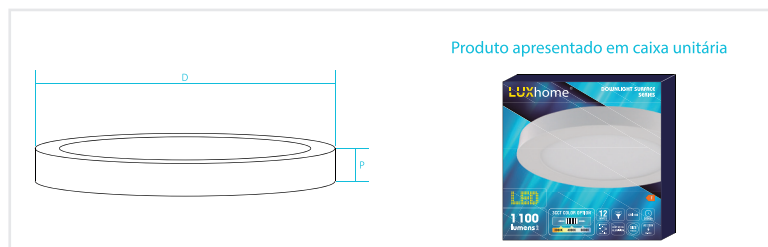

LUXhome®

REFERÊNCIA

LG05286

EAN-13

5609647052868

Principais características e vantagens:

- Produto equipado com LED;
- Equipado com difusor branco translúcido, para um bom efeito de difusão de luz;
- Com boa capacidade de iluminação;
- Indicado para inúmeras aplicações, tais como, cozinhas, escritórios, etc.;
- Composição em alumínio.

PARÂMETROS APÓS INSTALAÇÃO - APLICAÇÃO EM TETO	
IP 20	-Protegido contra objetos sólidos superiores a 12mm
IP 44	-Protegido contra objetos sólidos superiores a 1mm -Protegido contra salpicaduras de água

ESPECIFICAÇÕES TÉCNICAS

Designação	DOWNLIGHT
Potência	12W
Suporte/casquilho	n/a
Material	alumínio + PS
Cor/acabamento	branco
Medidas	D 170 x P 32mm
Classe proteção	II
Voltagem	AC175-265V 50-60Hz
Índice de proteção	IP44/20

CARACTERÍSTICAS DO LED

Potência	12W
Fluxo luminoso	±1100 lm
Temp. luz	3CCT 3000-4000-6000K
IRC(RA)	>80
Tipo de LED	SMD 2835
LED CHIP	Sanan® CHIP
Ang. abertura	120°
On/Off	±20,000
Vida útil	±30,000h
Etiq. Energética	F