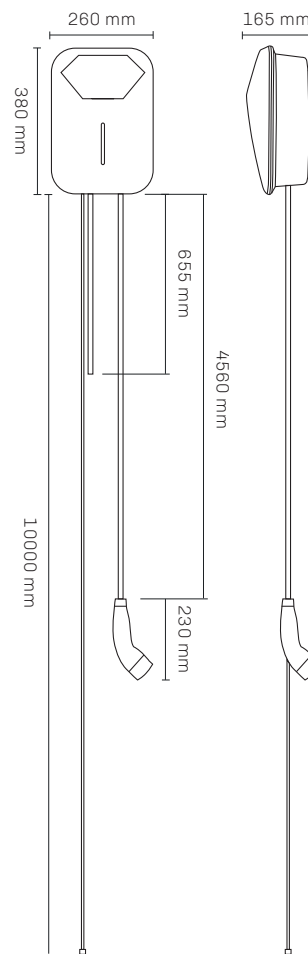

IP65

CARREGADOR DE CARRO FIXO

CARGADOR FIJO PARA COCHE - FIXED CAR CHARGER

APP
t
Tuya
Smart

GET IT ON
Google Play
Download on the
App Store

Inclui 2 cartões RFID
Incluye 2 tarjetas RFID
Includes 2 RFID cards

Desenho Técnico - Dibujo Técnico - Technical Drawing

SKU

46500

Características Gerais - Características generales - General Features

Fonte de alimentação - Fuente de alimentación - Power Supply	3P+N+PE
Tensão nominal - Tensión nominal - Nominal voltage	380-450V AC
Corrente nominal - Corriente nominal - Rated current	Máx. 32A
Frequência - Frecuencia - Frequency	50/60Hz
Tensão de saída - Tensión de salida - Output voltage	220-240V AC
Corrente máxima - Corriente máxima - Maximum current	32A
Potência nominal - Potencia nominal - Rated power	22 kw
Porta de carregamento - Puerto de carga - Charging port	Cabo Tipo 2 - Cable Tipo 2 - Type 2 cable