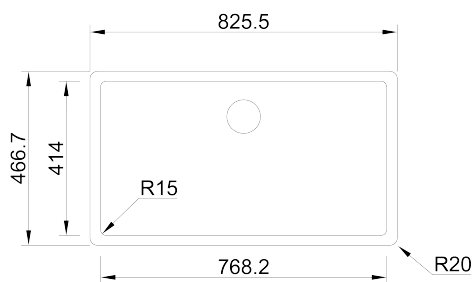

## Detalhes técnicos

O que precisa saber

Medida externa	838.2x469mm
Medida das cubas	768.2x414mm
Profundidade	200mm
Embalagem	Caixa Individual
Tamanho do móvel	900mm