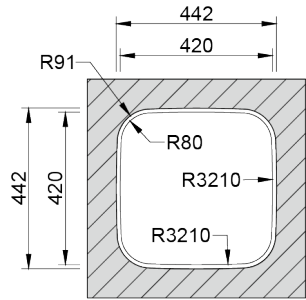

BAHIA

Cuba monoestampada de raio 70mm, para diferentes tipos de aplicação.

ACABAMENTOS:

● Polido

Detalhes técnicos

O que precisa saber

Medida externa 440x440mm

Medida das cubas 400x400mm

Profundidade 200mm

Embalagem Caixa Individual

Tamanho do móvel 500mm

Plano de corte

Instalação à Face

Instalação Inferior

Instalação Superior