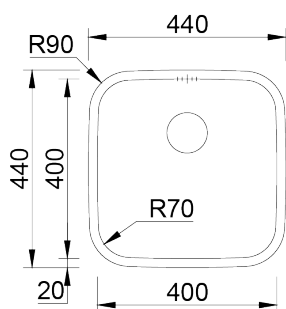

BAHIA

Cuba monoestampada de raio 70mm, para diferentes tipos de aplicação.

ACABAMENTOS:

● Polido

Detalhes técnicos

O que precisa saber

Medida externa 440x440mm

Medida das cubas 400x400mm

Profundidade 200mm

Embalagem Caixa Individual

Tamanho do móvel 500mm

Plano de corte

Instalação à Face

Instalação Inferior

Instalação Superior