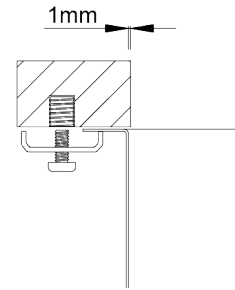

BAHIA

Cuba monoestampada de raio 70mm, para diferentes tipos de aplicação.

ACABAMENTOS:

● Polido

Detalhes técnicos

O que precisa saber

Medida externa 440x440mm

Medida das cubas 400x400mm

Profundidade 200mm

Embalagem Caixa Individual

Tamanho do móvel 500mm

Plano de corte

Instalação à Face

Instalação Inferior

Instalação Superior