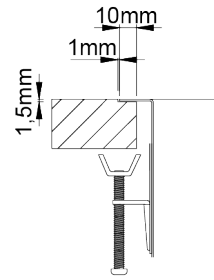

BAHIA

Cuba monoestampada de raio 70mm, para diferentes tipos de aplicação.

ACABAMENTOS:

● Polido

Detalhes técnicos

O que precisa saber

Medida externa 440x440mm

Medida das cubas 400x400mm

Profundidade 200mm

Embalagem Caixa Individual

Tamanho do móvel 500mm

Plano de corte

Instalação à Face

Instalação Inferior

Instalação Superior