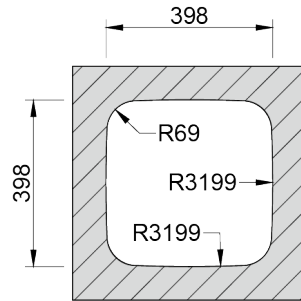

BAHIA

Cuba monoestampada de raio 70mm, para diferentes tipos de aplicação.

ACABAMENTOS:

● Polido

Detalhes técnicos

O que precisa saber

Medida externa 440x440mm

Medida das cubas 400x400mm

Profundidade 200mm

Embalagem Caixa Individual

Tamanho do móvel 500mm

Plano de corte

Instalação à Face

Instalação Inferior

Instalação Superior