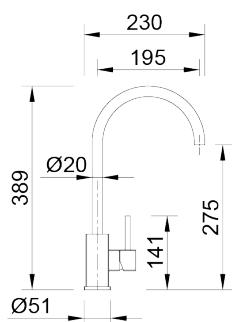

BOX QS 2003

Misturadora monocomando de bica giratória.

Detalhes técnicos

O que precisa saber

Altura da misturadora 389mm /275 mm

Corpo Ø51mm

Detalhes

- Misturadora monocomando de bica giratória.

- Cartucho normal com discos cerâmicos.

- Perlador interior com redutor de caudal, removível para limpeza.

- Acabamento cromado.

- Flexíveis em aço inox.

INSTALAÇÃO
 Dimensão furo de torneira: Ø35mm