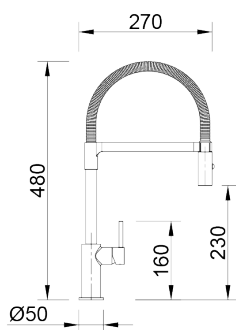

LINE MN 1022

Misturadora monocomando de mola de elevada flexibilidade e chuveiro de duplo jacto.

Detalhes técnicos

O que precisa saber

Altura da misturadora 480mm / 230 mm

Corpo Ø 50mm

Detalhes

- Misturadora monocomando com bica giratória de 360°
-

- Chuveiro com duplo jato regulável
-

- Cartucho anti-queimaduras
-

- Cartucho de dupla posição com limitador de caudal (50%)
-

- Acabamento cromado
-

INSTALAÇÃO
 Dimensão furo de torneira: Ø35mm