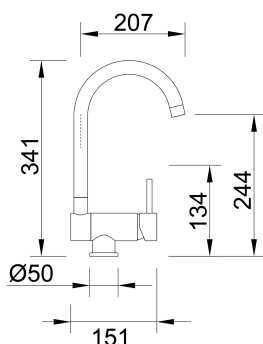

# LINE MN 810

Misturadora monocomando com bica giratória de 360°. Rebatível até 90°, ideal para lava-louças junto à janela. Acabamento cromado. Flexíveis em aço inox.

## Detalhes técnicos

O que precisa saber

Altura da misturadora 341/244 mm

Corpo Ø 50 mm

Detalhes **INSTALAÇÃO**  
Dimensão furo de torneira: Ø35 mm