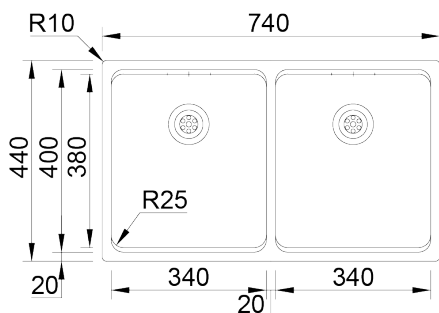

UNA 75

Lava louça de duas cubas de raio 25mm, estampado a quente. O degrau integrado para utilização de acessórios no seu interior e a válvula estampada, conferem-lhe elegância e funcionalidade. Inclui a nova Tábua de corte em bambu UNA – uma solução amiga do ambiente, durável e atrativa para colocar no degrau integrado de todos os modelos da gama UNA.

ACABAMENTOS:

- Aço Inox AISI 304
- Polido

Detalhes técnicos

O que precisa saber

Medida externa	740x440mm
Medida das cubas	340x400/340x400mm
Profundidade	200mm
Embalagem	Caixa Individual
Tamanho do móvel	800mm

Plano de corte

Instalação Superior

Instalação à Face

Instalação Inferior