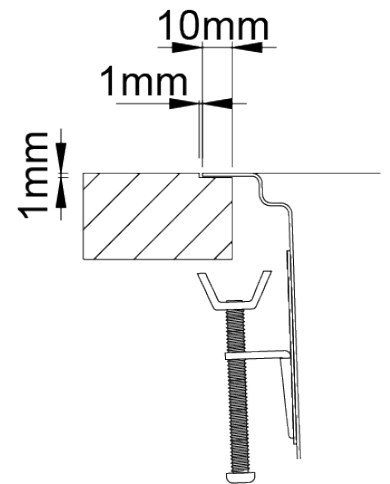

UNA 75

Lava louça de duas cubas de raio 25mm, estampado a quente. O degrau integrado para utilização de acessórios no seu interior e a válvula estampada, conferem-lhe elegância e funcionalidade. Inclui a nova Tábua de corte em bambu UNA – uma solução amiga do ambiente, durável e atrativa para colocar no degrau integrado de todos os modelos da gama UNA.

ACABAMENTOS:

- Aço Inox AISI 304
- Polido

Detalhes técnicos

O que precisa saber

Medida externa	740x440mm
Medida das cubas	340x400/340x400mm
Profundidade	200mm
Embalagem	Caixa Individual
Tamanho do móvel	800mm

Plano de corte

Instalação Superior

Instalação à Face

Instalação Inferior