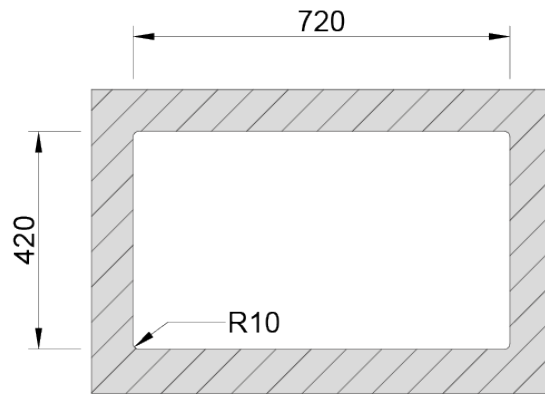

ACABAMENTOS:

- Aço Inox AISI 304
- Polido

Detalhes técnicos

O que precisa saber

Medida externa	740x440mm
Medida das cubas	340x400/340x400mm
Profundidade	200mm
Embalagem	Caixa Individual
Tamanho do móvel	800mm

Plano de corte

Instalação Superior

Instalação à Face

Instalação Inferior