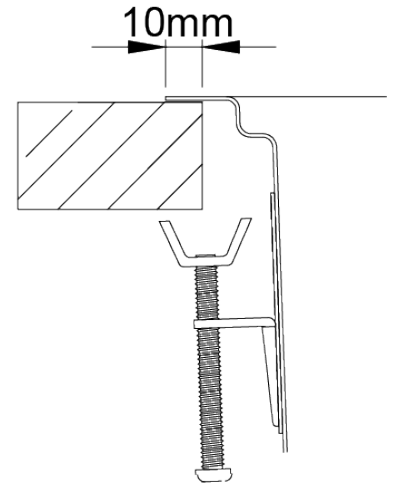

UNA 75

Lava louça de duas cubas de raio 25mm, estampado a quente. O degrau integrado para utilização de acessórios no seu interior e a válvula estampada, conferem-lhe elegância e funcionalidade. Inclui a nova Tábua de corte em bambu UNA – uma solução amiga do ambiente, durável e atrativa para colocar no degrau integrado de todos os modelos da gama UNA.

ACABAMENTOS:

- Aço Inox AISI 304
- Polido

Detalhes técnicos

O que precisa saber

Medida externa	740x440mm
Medida das cubas	340x400/340x400mm
Profundidade	200mm
Embalagem	Caixa Individual
Tamanho do móvel	800mm

Plano de corte

Instalação Superior

Instalação à Face

Instalação Inferior