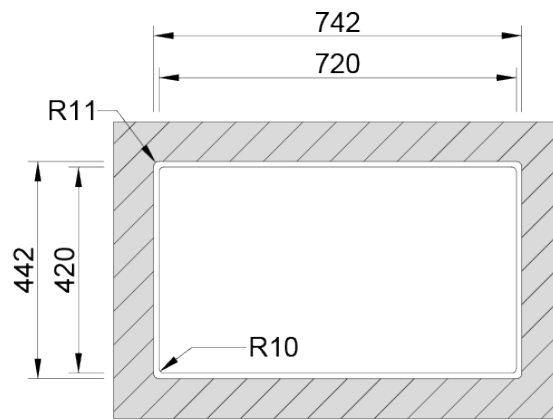

ACABAMENTOS:

- Aço Inox AISI 304
- Polido

Detalhes técnicos

O que precisa saber

Medida externa	740x440mm
Medida das cubas	340x400/340x400mm
Profundidade	200mm
Embalagem	Caixa Individual
Tamanho do móvel	800mm

Plano de corte

Instalação Superior

Instalação à Face

Instalação Inferior