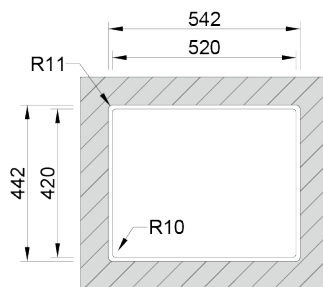

ACABAMENTOS:

- Aço Inox AISI 304
- Polido

Detalhes técnicos

O que precisa saber

Medida externa	540x440mm
Medida das cubas	500x400mm
Profundidade	200mm
Embalagem	Caixa Individual
Tamanho do móvel	600mm

Plano de corte

Instalação Superior

Instalação à Face

Instalação Inferior