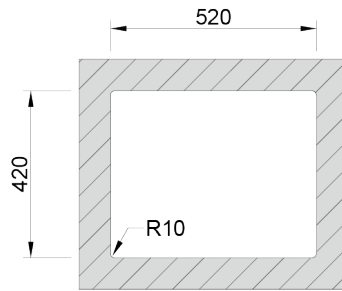

ACABAMENTOS:

- Aço Inox AISI 304
- Polido

Detalhes técnicos

O que precisa saber

Medida externa	540x440mm
Medida das cubas	500x400mm
Profundidade	200mm
Embalagem	Caixa Individual
Tamanho do móvel	600mm

Plano de corte

Instalação Superior

Instalação à Face

Instalação Inferior