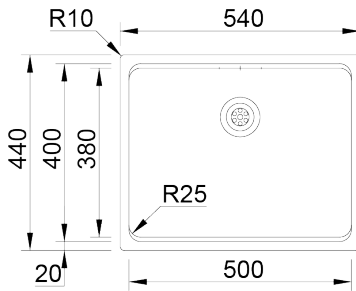

UNA 50

Cuba de raio 25mm estampada a quente. O degrau integrado para utilização de acessórios no seu interior e a válvula estampada, conferem-lhe elegância e funcionalidade. Inclui a nova Tábua de corte em bambu UNA – uma solução amiga do ambiente, durável e atrativa para colocar no degrau integrado de todos os modelos da gama UNA.

ACABAMENTOS:

- Aço Inox AISI 304
- Polido

Detalhes técnicos

O que precisa saber

Medida externa	540x440mm
Medida das cubas	500x400mm
Profundidade	200mm
Embalagem	Caixa Individual
Tamanho do móvel	600mm

Plano de corte