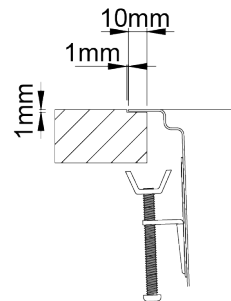

UNA 50

Cuba de raio 25mm estampada a quente. O degrau integrado para utilização de acessórios no seu interior e a válvula estampada, conferem-lhe elegância e funcionalidade. Inclui a nova Tábua de corte em bambu UNA – uma solução amiga do ambiente, durável e atrativa para colocar no degrau integrado de todos os modelos da gama UNA.

ACABAMENTOS:

- Aço Inox AISI 304
- Polido

Detalhes técnicos

O que precisa saber

Medida externa	540x440mm
Medida das cubas	500x400mm
Profundidade	200mm
Embalagem	Caixa Individual
Tamanho do móvel	600mm

Plano de corte

Instalação Superior

Instalação à Face

Instalação Inferior