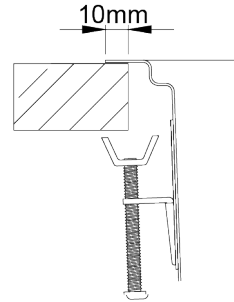

UNA 50

Cuba de raio 25mm estampada a quente. O degrau integrado para utilização de acessórios no seu interior e a válvula estampada, conferem-lhe elegância e funcionalidade. Inclui a nova Tábua de corte em bambu UNA – uma solução amiga do ambiente, durável e atrativa para colocar no degrau integrado de todos os modelos da gama UNA.

ACABAMENTOS:

- Aço Inox AISI 304
- Polido

Detalhes técnicos

O que precisa saber

Medida externa	540x440mm
Medida das cubas	500x400mm
Profundidade	200mm
Embalagem	Caixa Individual
Tamanho do móvel	600mm

Plano de corte

Instalação Superior

Instalação à Face

Instalação Inferior