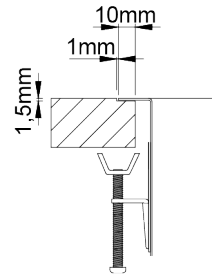

BELÉM

Cuba monoestampada de raio 70mm, para diferentes tipos de aplicação.

ACABAMENTOS:

● Polido

Detalhes técnicos

O que precisa saber

Medida externa 540x440mm

Medida das cubas 500x400mm

Profundidade 200mm

Embalagem Caixa Individual

Tamanho do móvel 600mm

Plano de corte

Instalação à Face

Instalação Inferior

Instalação Superior