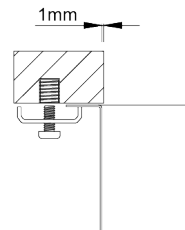

BELÉM

Cuba monoestampada de raio 70mm, para diferentes tipos de aplicação.

ACABAMENTOS:

● Polido

Detalhes técnicos

O que precisa saber

Medida externa 540x440mm

Medida das cubas 500x400mm

Profundidade 200mm

Embalagem Caixa Individual

Tamanho do móvel 600mm

Plano de corte

Instalação à Face

Instalação Inferior

Instalação Superior