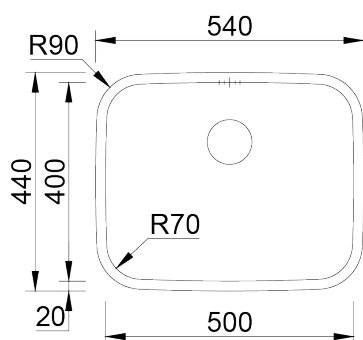

BELÉM

Cuba monoestampada de raio 70mm, para diferentes tipos de aplicação.

ACABAMENTOS:

● Polido

Detalhes técnicos

O que precisa saber

Medida externa 540x440mm

Medida das cubas 500x400mm

Profundidade 200mm

Embalagem Caixa Individual

Tamanho do móvel 600mm

Plano de corte

Instalação à Face

Instalação Inferior

Instalação Superior