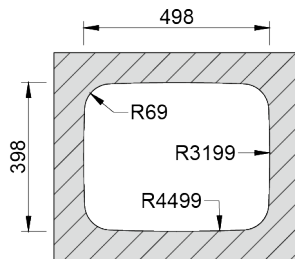

BELÉM

Cuba monoestampada de raio 70mm, para diferentes tipos de aplicação.

ACABAMENTOS:

● Polido

Detalhes técnicos

O que precisa saber

Medida externa 540x440mm

Medida das cubas 500x400mm

Profundidade 200mm

Embalagem Caixa Individual

Tamanho do móvel 600mm

Plano de corte

Instalação à Face

Instalação Inferior

Instalação Superior