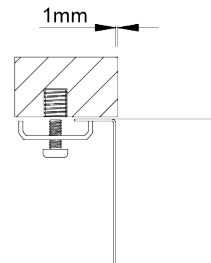

LAGUNA

Cuba monoestampada de raio 70mm, para diferentes tipos de aplicação.

ACABAMENTOS:

● Polido

Detalhes técnicos

O que precisa saber

Medida externa 490x440mm

Medida das cubas 450x400mm

Profundidade 200mm

Embalagem Caixa Individual

Tamanho do móvel 600mm

Plano de corte

Instalação à Face

Instalação Inferior

Instalação Superior