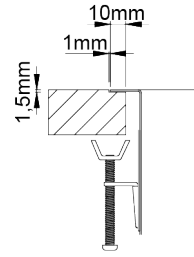

LAGUNA

Cuba monoestampada de raio 70mm, para diferentes tipos de aplicação.

ACABAMENTOS:

● Polido

Detalhes técnicos

O que precisa saber

Medida externa 490x440mm

Medida das cubas 450x400mm

Profundidade 200mm

Embalagem Caixa Individual

Tamanho do móvel 600mm

Plano de corte

Instalação à Face

Instalação Inferior

Instalação Superior