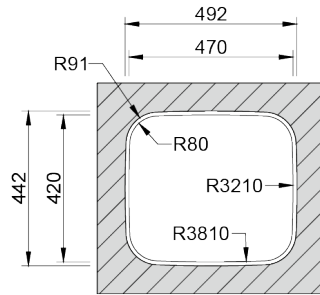

LAGUNA

Cuba monoestampada de raio 70mm, para diferentes tipos de aplicação.

ACABAMENTOS:

● Polido

Detalhes técnicos

O que precisa saber

Medida externa 490x440mm

Medida das cubas 450x400mm

Profundidade 200mm

Embalagem Caixa Individual

Tamanho do móvel 600mm

Plano de corte

Instalação à Face

Instalação Inferior

Instalação Superior