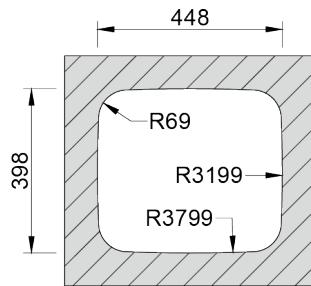

LAGUNA

Cuba monoestampada de raio 70mm, para diferentes tipos de aplicação.

ACABAMENTOS:

● Polido

Detalhes técnicos

O que precisa saber

Medida externa 490x440mm

Medida das cubas 450x400mm

Profundidade 200mm

Embalagem Caixa Individual

Tamanho do móvel 600mm

Plano de corte

Instalação à Face

Instalação Inferior

Instalação Superior