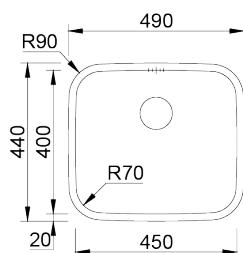

LAGUNA

Cuba monoestampada de raio 70mm, para diferentes tipos de aplicação.

ACABAMENTOS:

● Polido

Detalhes técnicos

O que precisa saber

Medida externa 490x440mm

Medida das cubas 450x400mm

Profundidade 200mm

Embalagem Caixa Individual

Tamanho do móvel 600mm

Plano de corte

Instalação à Face

Instalação Inferior

Instalação Superior