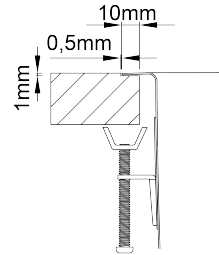

## Detalhes técnicos

O que precisa saber

Medida externa	Ø419mm
Medida das cubas	Ø385mm
Profundidade	175mm
Embalagem	Caixa Individual
Tamanho do móvel	450mm

# Plano de corte

Instalação à Face

Instalação Encastrar

Instalação Inferior

Instalação Superior