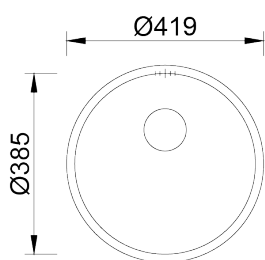

# PIO MITHUS

Cuba monoestampada redonda, para diferentes tipos de aplicação.

**ACABAMENTOS:**

● Polido

## Detalhes técnicos

O que precisa saber

Medida externa	Ø419mm
Medida das cubas	Ø385mm
Profundidade	175mm
Embalagem	Caixa Individual
Tamanho do móvel	450mm