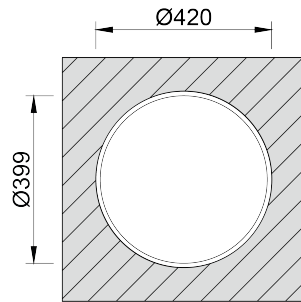

## Detalhes técnicos

O que precisa saber

Medida externa	Ø419mm
Medida das cubas	Ø385mm
Profundidade	175mm
Embalagem	Caixa Individual
Tamanho do móvel	450mm

# Plano de corte

Instalação à Face

Instalação Encastrar

Instalação Inferior

Instalação Superior