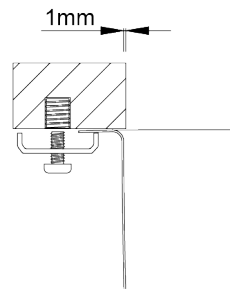

## Detalhes técnicos

O que precisa saber

Medida externa	Ø419mm
Medida das cubas	Ø385mm
Profundidade	175mm
Embalagem	Caixa Individual
Tamanho do móvel	450mm

# Plano de corte

Instalação à Face

Instalação Encastrar

Instalação Inferior

Instalação Superior