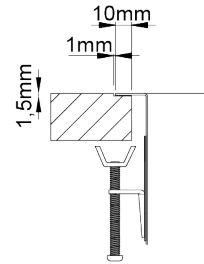

BRASILIA

Cuba monoestampada de raio 70mm, para diferentes tipos de aplicação.

ACABAMENTOS:

● Polido

Detalhes técnicos

O que precisa saber

Medida externa 380x440mm

Medida das cubas 340x400mm

Profundidade 200mm

Embalagem Caixa Individual

Tamanho do móvel 450mm

Plano de corte

Instalação à Face

Instalação Inferior

Instalação Superior