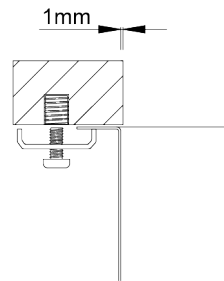

BRASILIA

Cuba monoestampada de raio 70mm, para diferentes tipos de aplicação.

ACABAMENTOS:

● Polido

Detalhes técnicos

O que precisa saber

Medida externa 380x440mm

Medida das cubas 340x400mm

Profundidade 200mm

Embalagem Caixa Individual

Tamanho do móvel 450mm

Plano de corte

Instalação à Face

Instalação Inferior

Instalação Superior