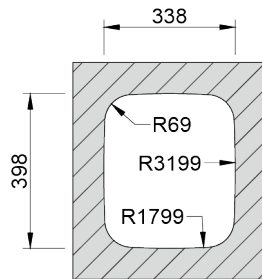

BRASILIA

Cuba monoestampada de raio 70mm, para diferentes tipos de aplicação.

ACABAMENTOS:

● Polido

Detalhes técnicos

O que precisa saber

Medida externa 380x440mm

Medida das cubas 340x400mm

Profundidade 200mm

Embalagem Caixa Individual

Tamanho do móvel 450mm

Plano de corte

Instalação à Face

Instalação Inferior

Instalação Superior