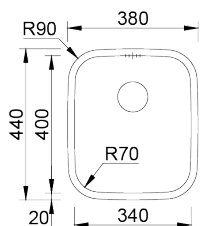

BRASILIA

Cuba monoestampada de raio 70mm, para diferentes tipos de aplicação.

ACABAMENTOS:

● Polido

Detalhes técnicos

O que precisa saber

Medida externa 380x440mm

Medida das cubas 340x400mm

Profundidade 200mm

Embalagem Caixa Individual

Tamanho do móvel 450mm

Plano de corte

Instalação à Face

Instalação Inferior

Instalação Superior