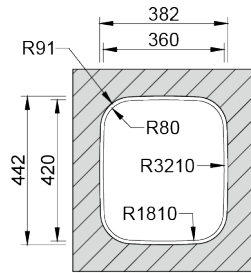

BRASILIA

Cuba monoestampada de raio 70mm, para diferentes tipos de aplicação.

ACABAMENTOS:

● Polido

Detalhes técnicos

O que precisa saber

Medida externa 380x440mm

Medida das cubas 340x400mm

Profundidade 200mm

Embalagem Caixa Individual

Tamanho do móvel 450mm

Plano de corte

Instalação à Face

Instalação Inferior

Instalação Superior