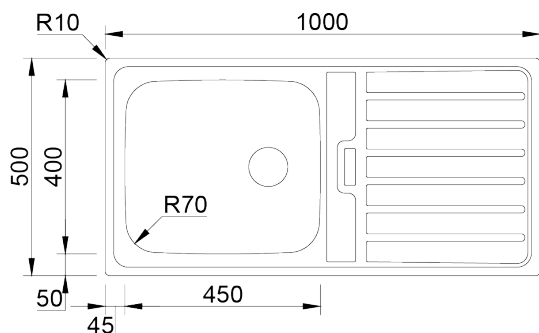

URBAN 105

Lava-louça reversível com cuba de raio 70mm, para aplicação de encastrar. Possui um prático anti inundação FIRST, na zona superior central do lava-louça, que oferece uma forma inovadora de escoar líquidos.

ACABAMENTOS:

- Polido

Detalhes técnicos

O que precisa saber

Medida externa	1000x500mm
Medida das cubas	450x400mm
Profundidade	200mm
Embalagem	Caixa Individual
Tamanho do móvel	600mm

Plano de corte

Instalação
Encastrar