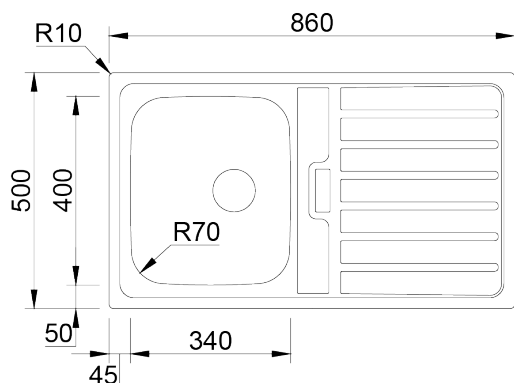

# URBAN 86

Lava-louça reversível com cuba de raio 70mm, para aplicação de encastrar. Possui um prático anti inundação FIRST, na zona superior central do lava-louça, que oferece uma forma inovadora de escoar líquidos.

## Detalhes técnicos

O que precisa saber

Medida externa	860x500mm
Medida das cubas	340x400mm
Profundidade	200mm
Embalagem	Caixa Individual
Tamanho do móvel	600mm

# Plano de corte

Instalação  
Encastrar