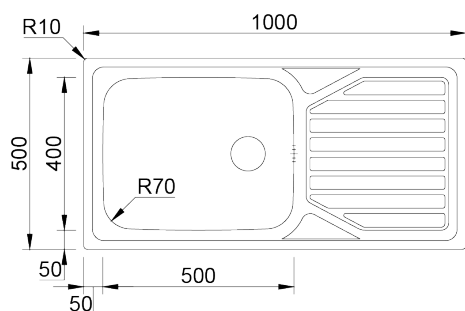

OKIO PLUS 105

Lava-louça reversível com cuba de raio 70mm, para aplicação de encastrar.

ACABAMENTOS:

- Polido

Detalhes técnicos

O que precisa saber

Medida externa	1000x500mm
Medida das cubas	500x400mm
Profundidade	200mm
Embalagem	Caixa Individual
Tamanho do móvel	800mm

Plano de corte

Instalação
Encastrar